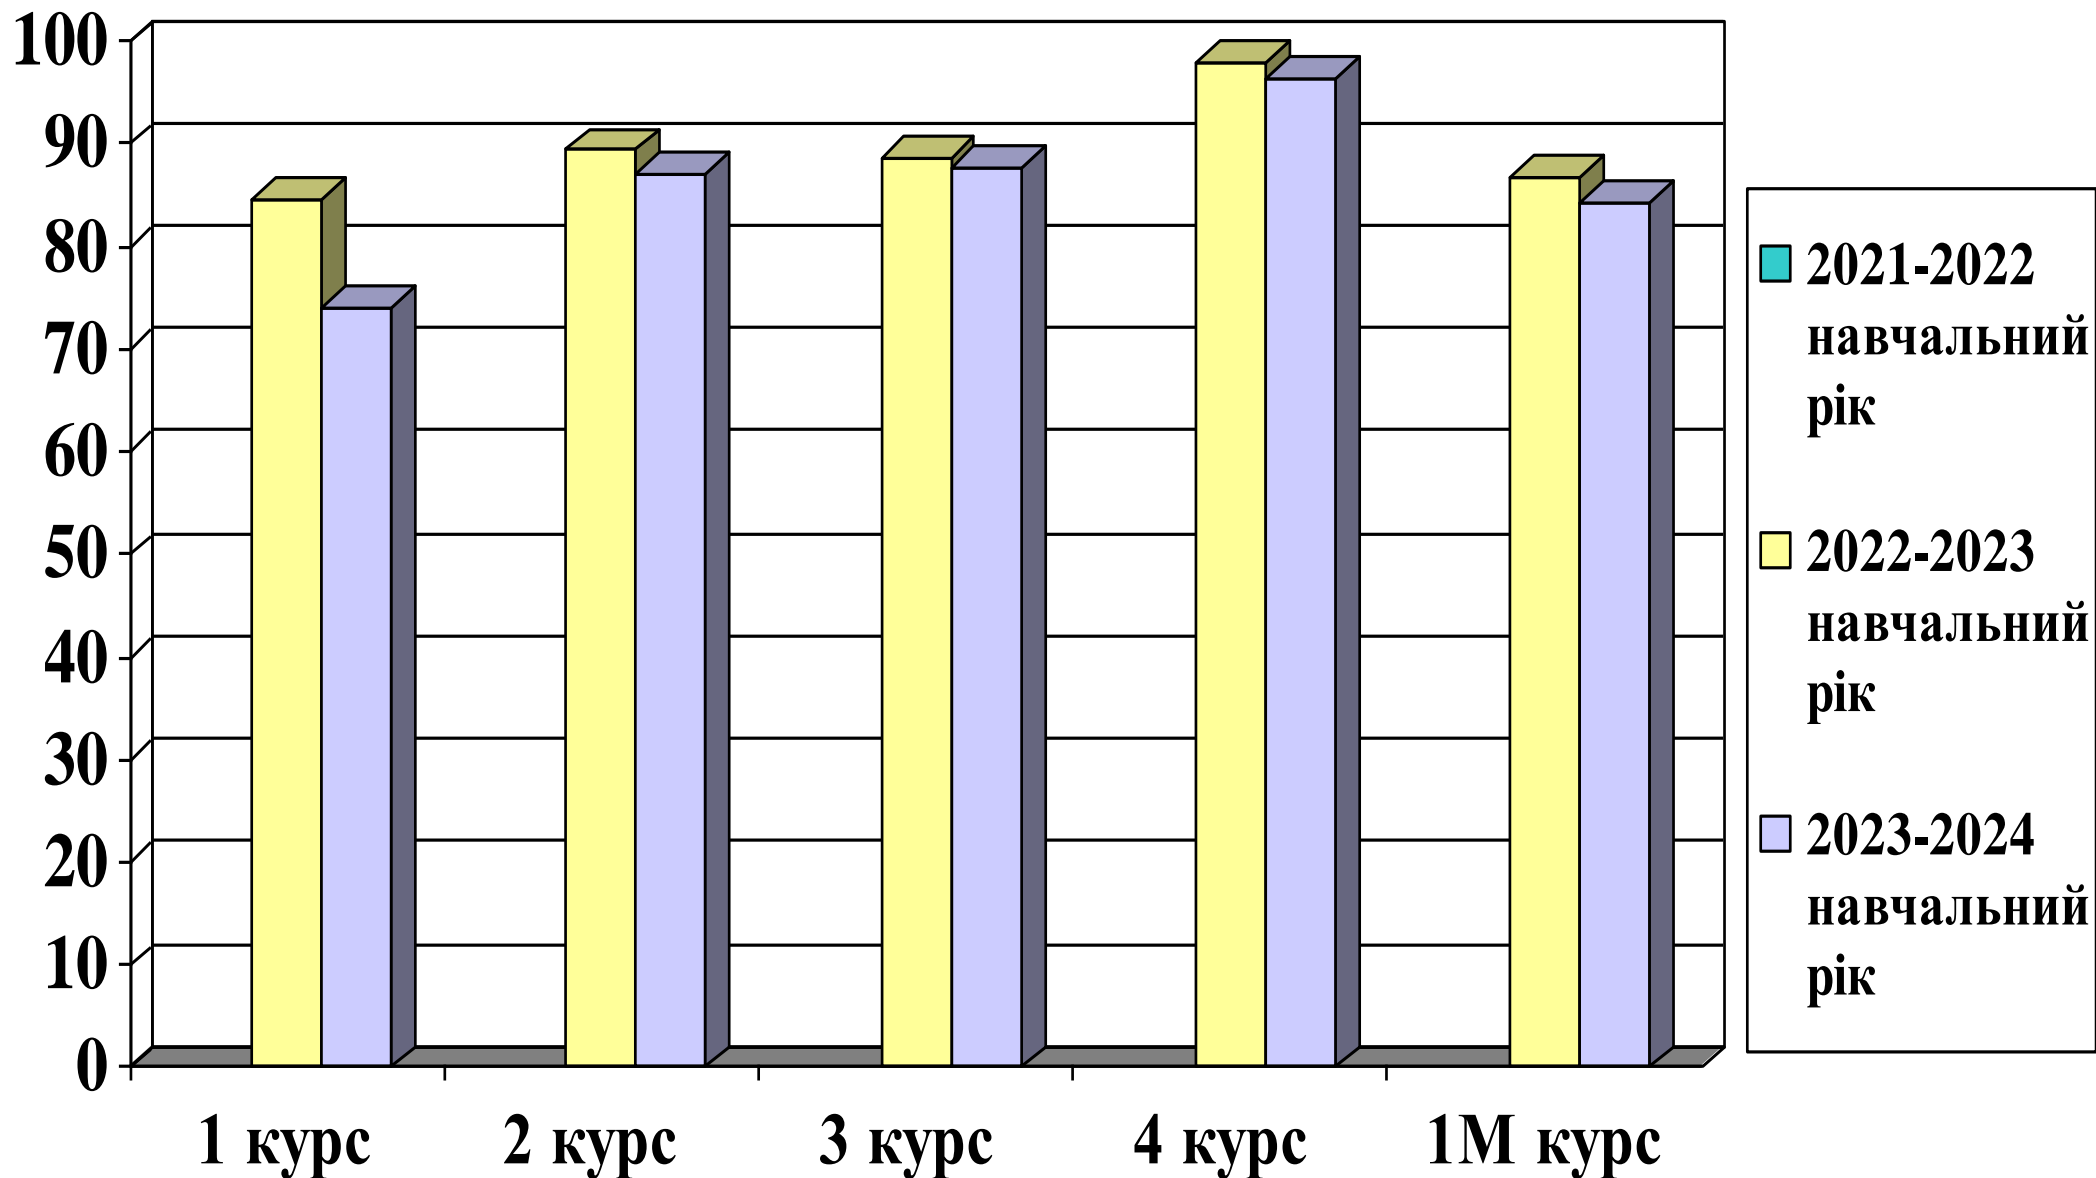

15. АБСОЛЮТНА УСПІШНІСТЬ ЗДОБУВАЧІВ ВИЩОЇ ОСВІТИ

1-4 курсів ОС Бакалавр та 1 курсу ОС Магістр ФКПІ

за підсумками весняного семестрового контролю

2023-2024 навчального року