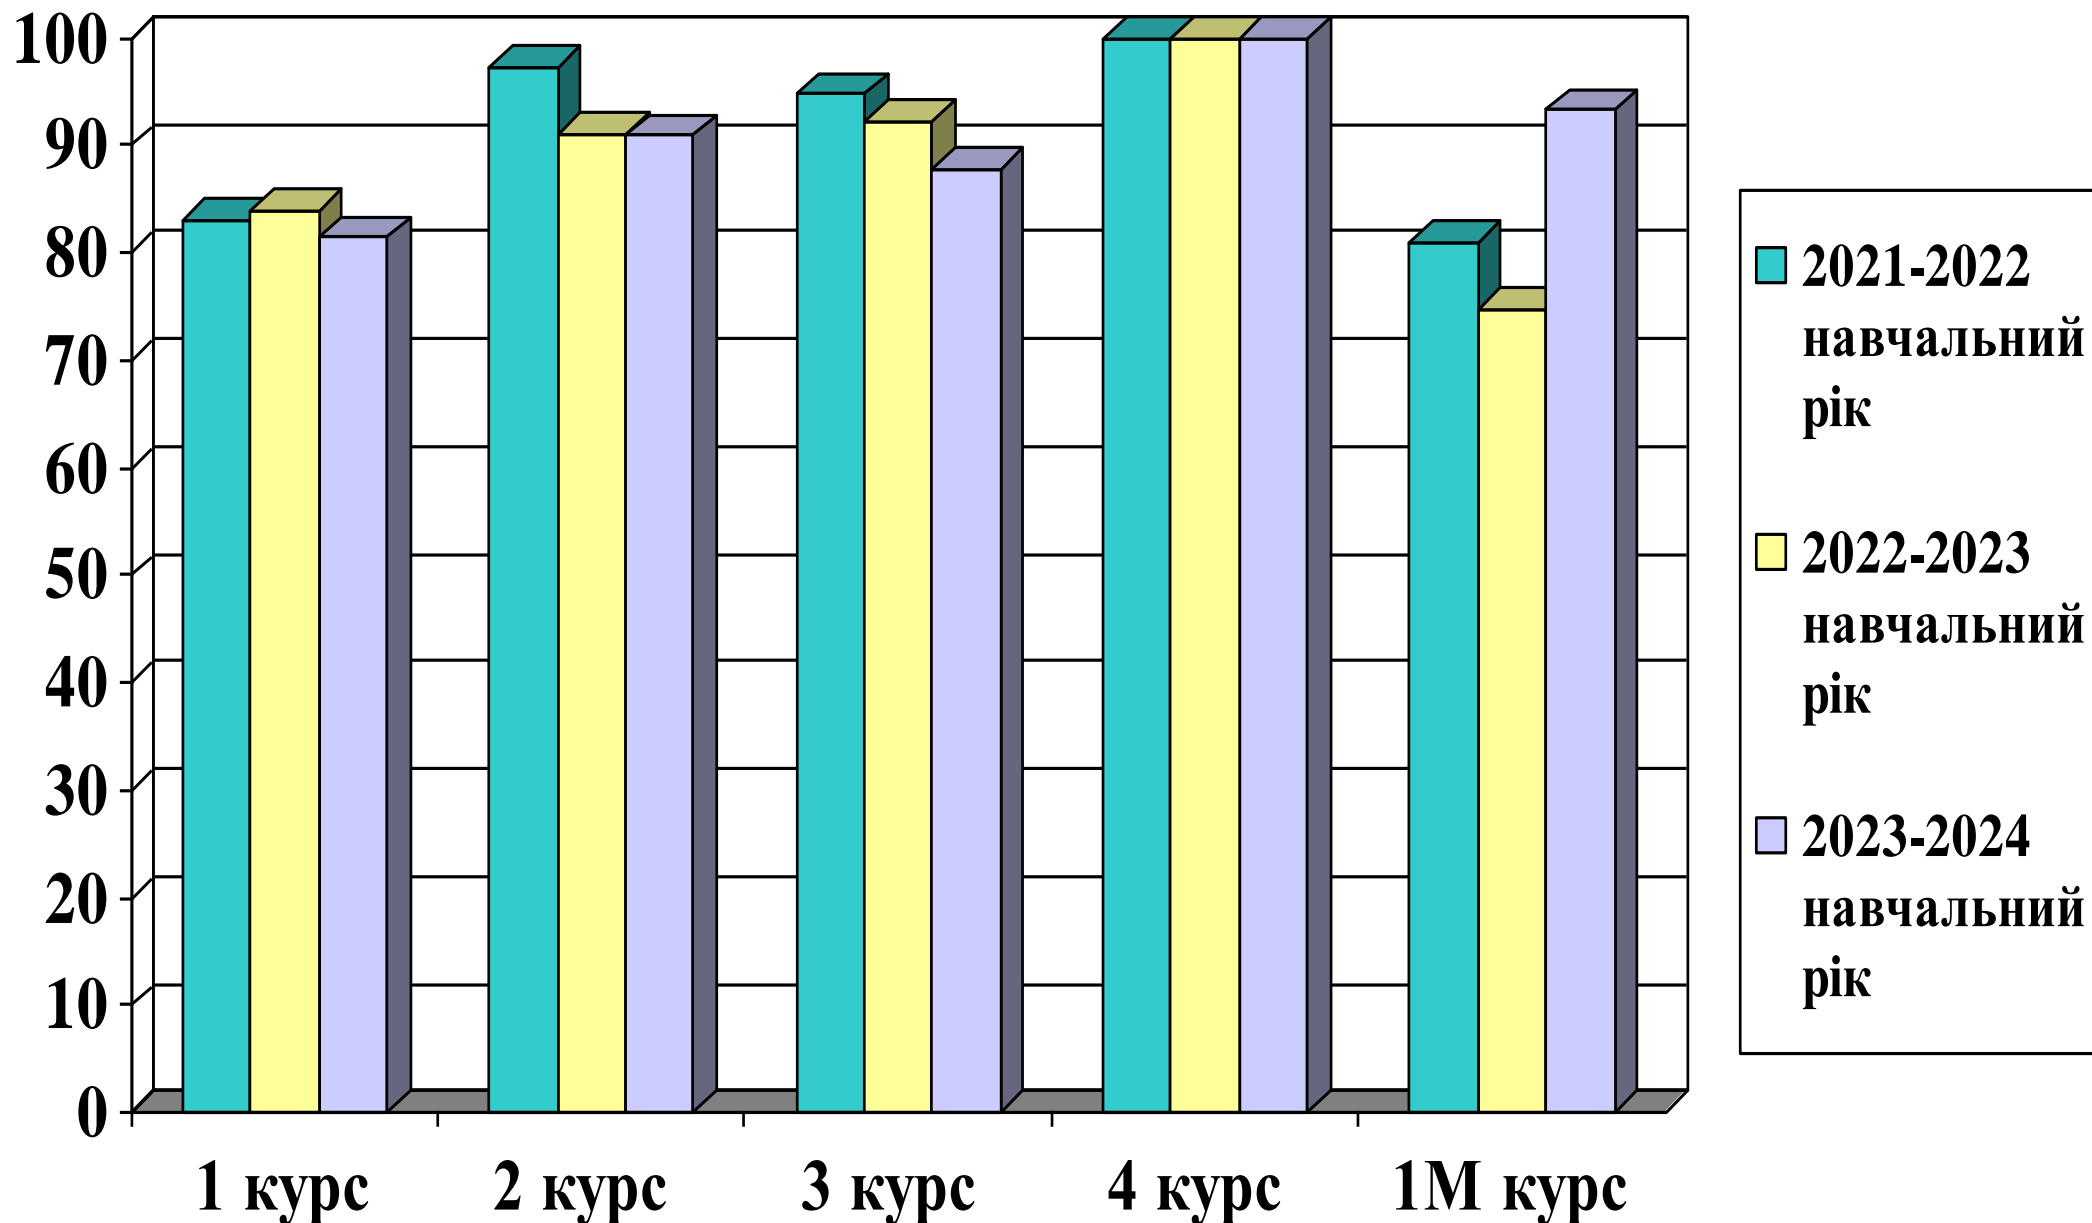

# 16. АБСОЛЮТНА УСПІШНІСТЬ ЗДОБУВАЧІВ ВИЩОЇ ОСВІТИ

1-4 курсів ОС Бакалавр та 1 курсу ОС Магістр ЮФ  
за підсумками весняного семестрового контролю  
2023-2024 навчального року

## 17. АБСОЛЮТНА УСПІШНІСТЬ ЗДОБУВАЧІВ ВИЩОЇ ОСВІТИ

*1-4 курсів ОС Бакалавр та 1 курсу ОС Магістр ФЕБІТ*

*за підсумками весняного семестрового контролю*

*2023-2024 навчального року*