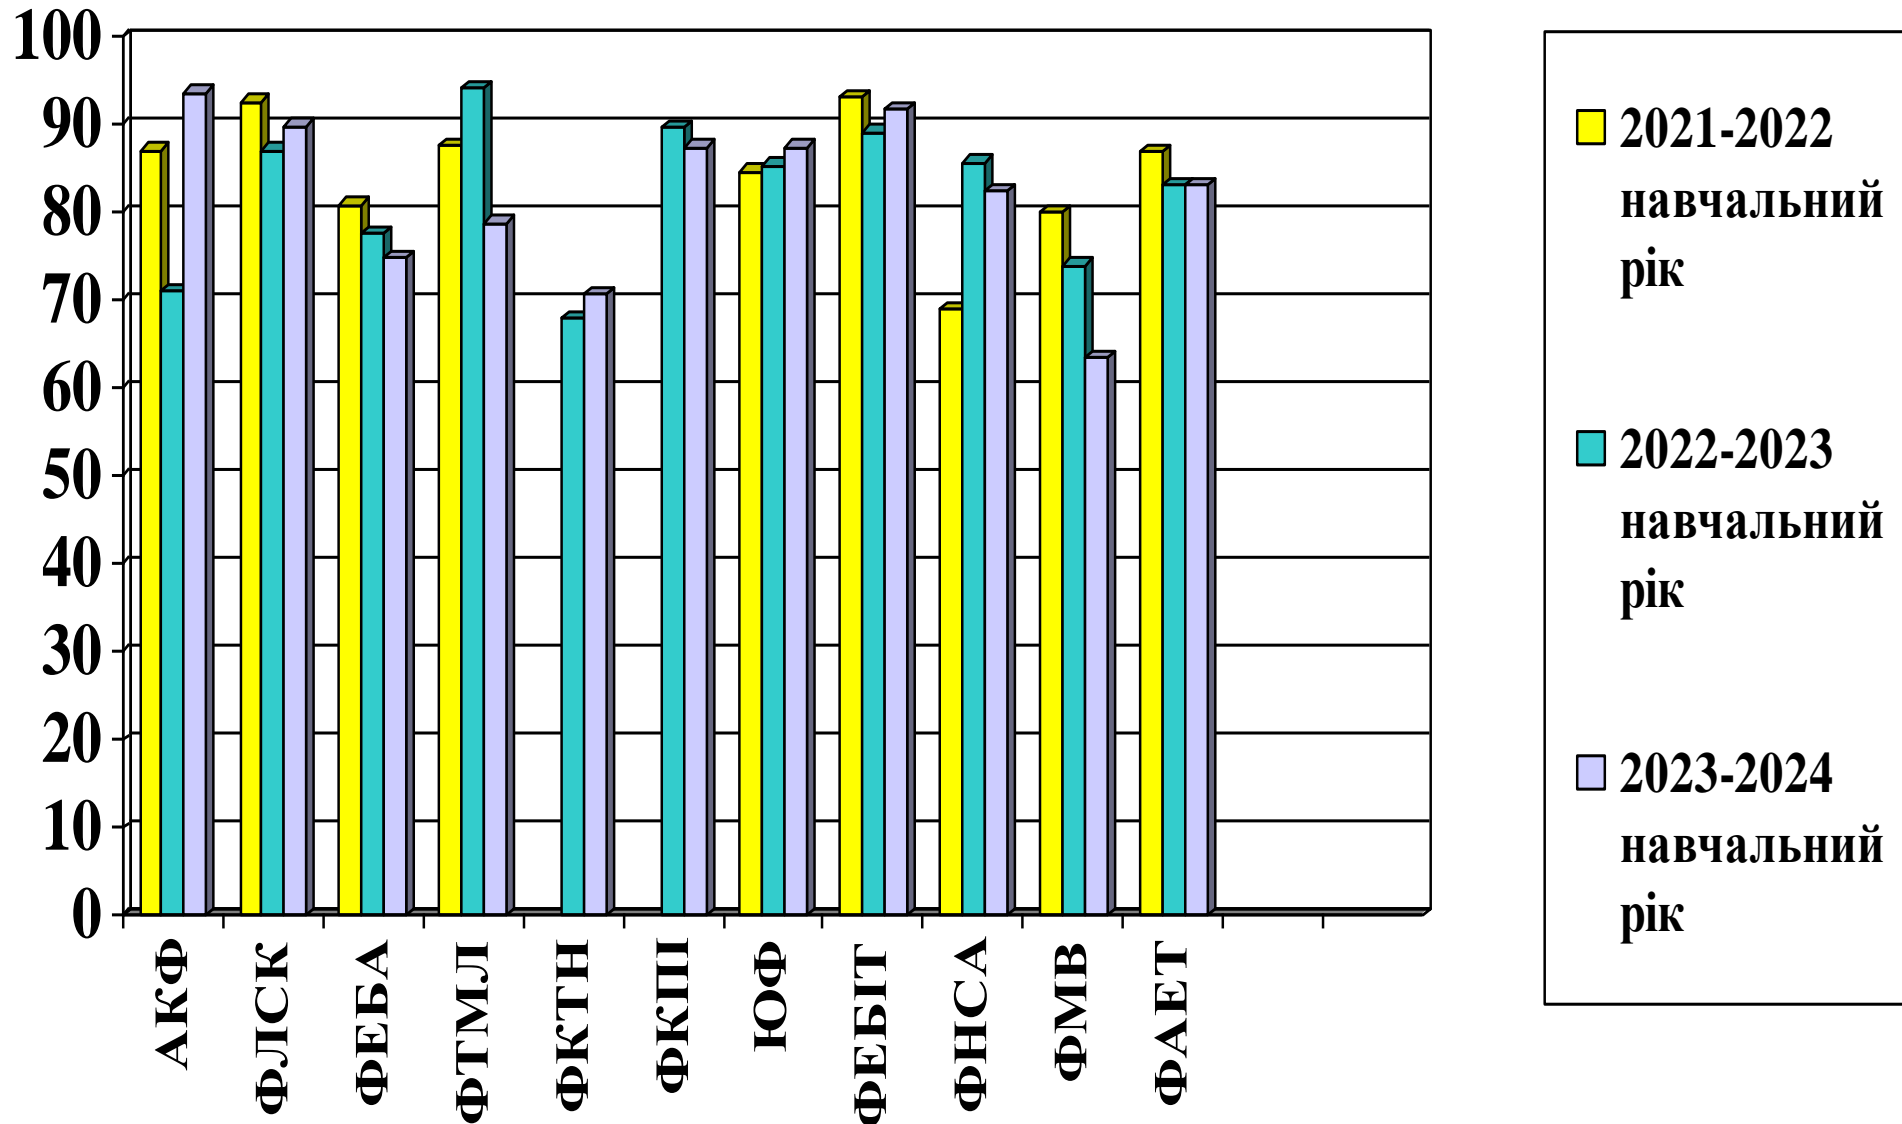

### 3. АБСОЛЮТНА УСПІШНІСТЬ ЗДОБУВАЧІВ ВИЩОЇ ОСВІТИ

*1-4 курсів ОС Бакалавр та 1 курсу ОС Магістр  
різних форм фінансування навчання  
за підсумками весняного семестрового контролю  
2023-2024 навчального року*

## 4. АБСОЛЮТНА УСПІШНІСТЬ ЗДОБУВАЧІВ ВИЩОЇ ОСВІТИ

*1-4 курсів ОС Бакалавр та 1 курсу ОС Магістр  
за підсумками весняного семестрового контролю  
2023-2024 навчального року*