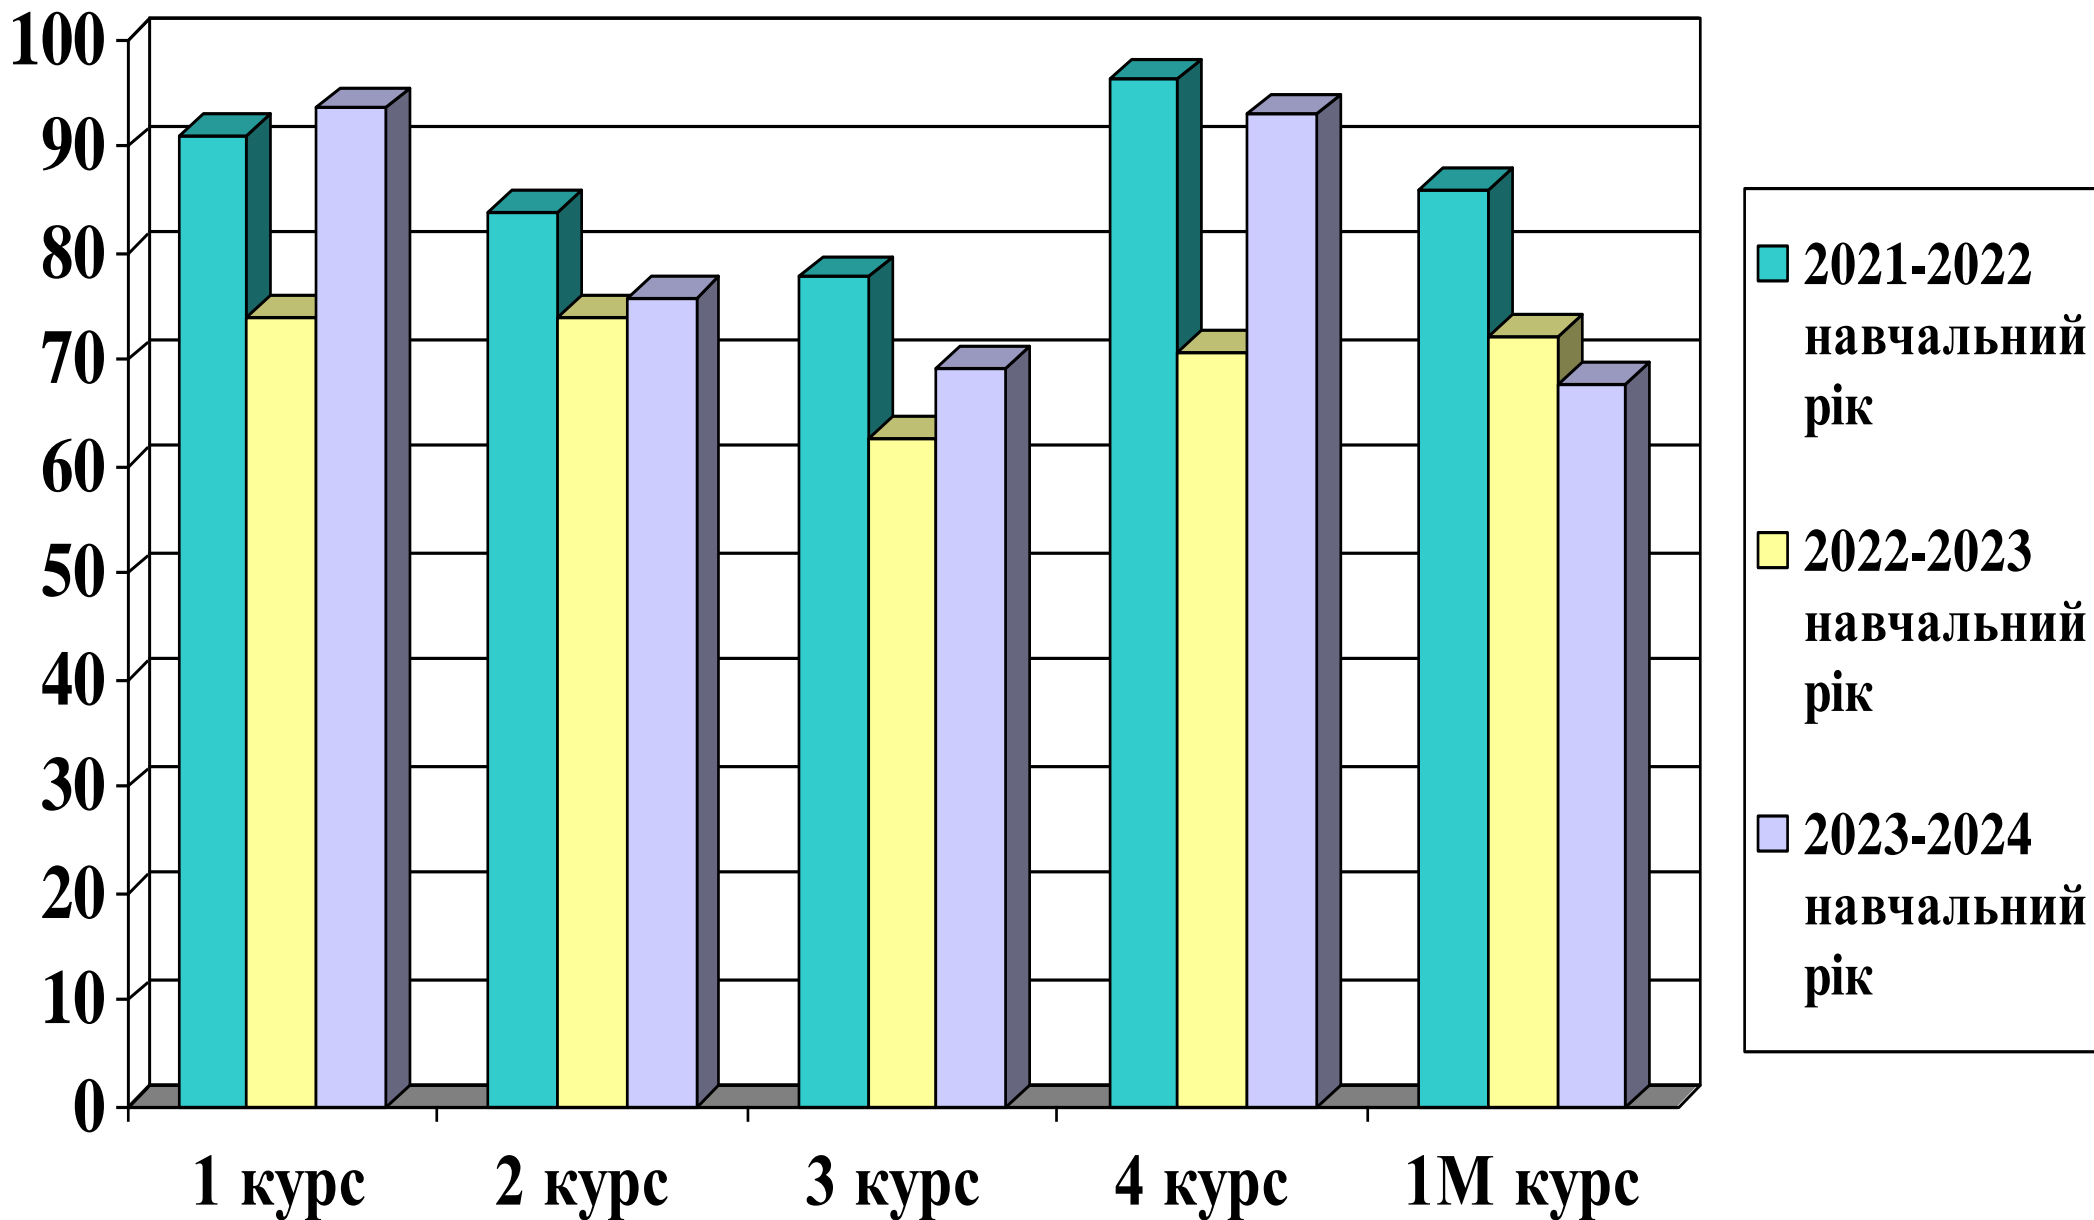

# 8. ПОКАЗНИКИ УСПІШНОСТІ ЗДОБУВАЧІВ ВИЩОЇ ОСВІТИ УНІВЕРСИТЕТУ

за підсумками весняного семестрового контролю  
2023-2024 навчального року (позитивні підсумкові семестрові  
рейтингові оцінки)

## 9. ПОКАЗНИКИ УСПІШНОСТІ ЗДОБУВАЧІВ ВИЩОЇ ОСВІТИ УНІВЕРСИТЕТУ

за підсумками весняного семестрового контролю 2023-2024 навчального року

(незадовільні підсумкові семестрові рейтингові оцінки)

## 10. АБСОЛЮТНА УСПІШНІСТЬ ЗДОБУВАЧІВ ВИЩОЇ ОСВІТИ

*1-4 курсів ОС Бакалавр та 1 курсу ОС Магістр АКФ*

*за підсумками весняного семестрового контролю*

*2023-2024 навчального року*