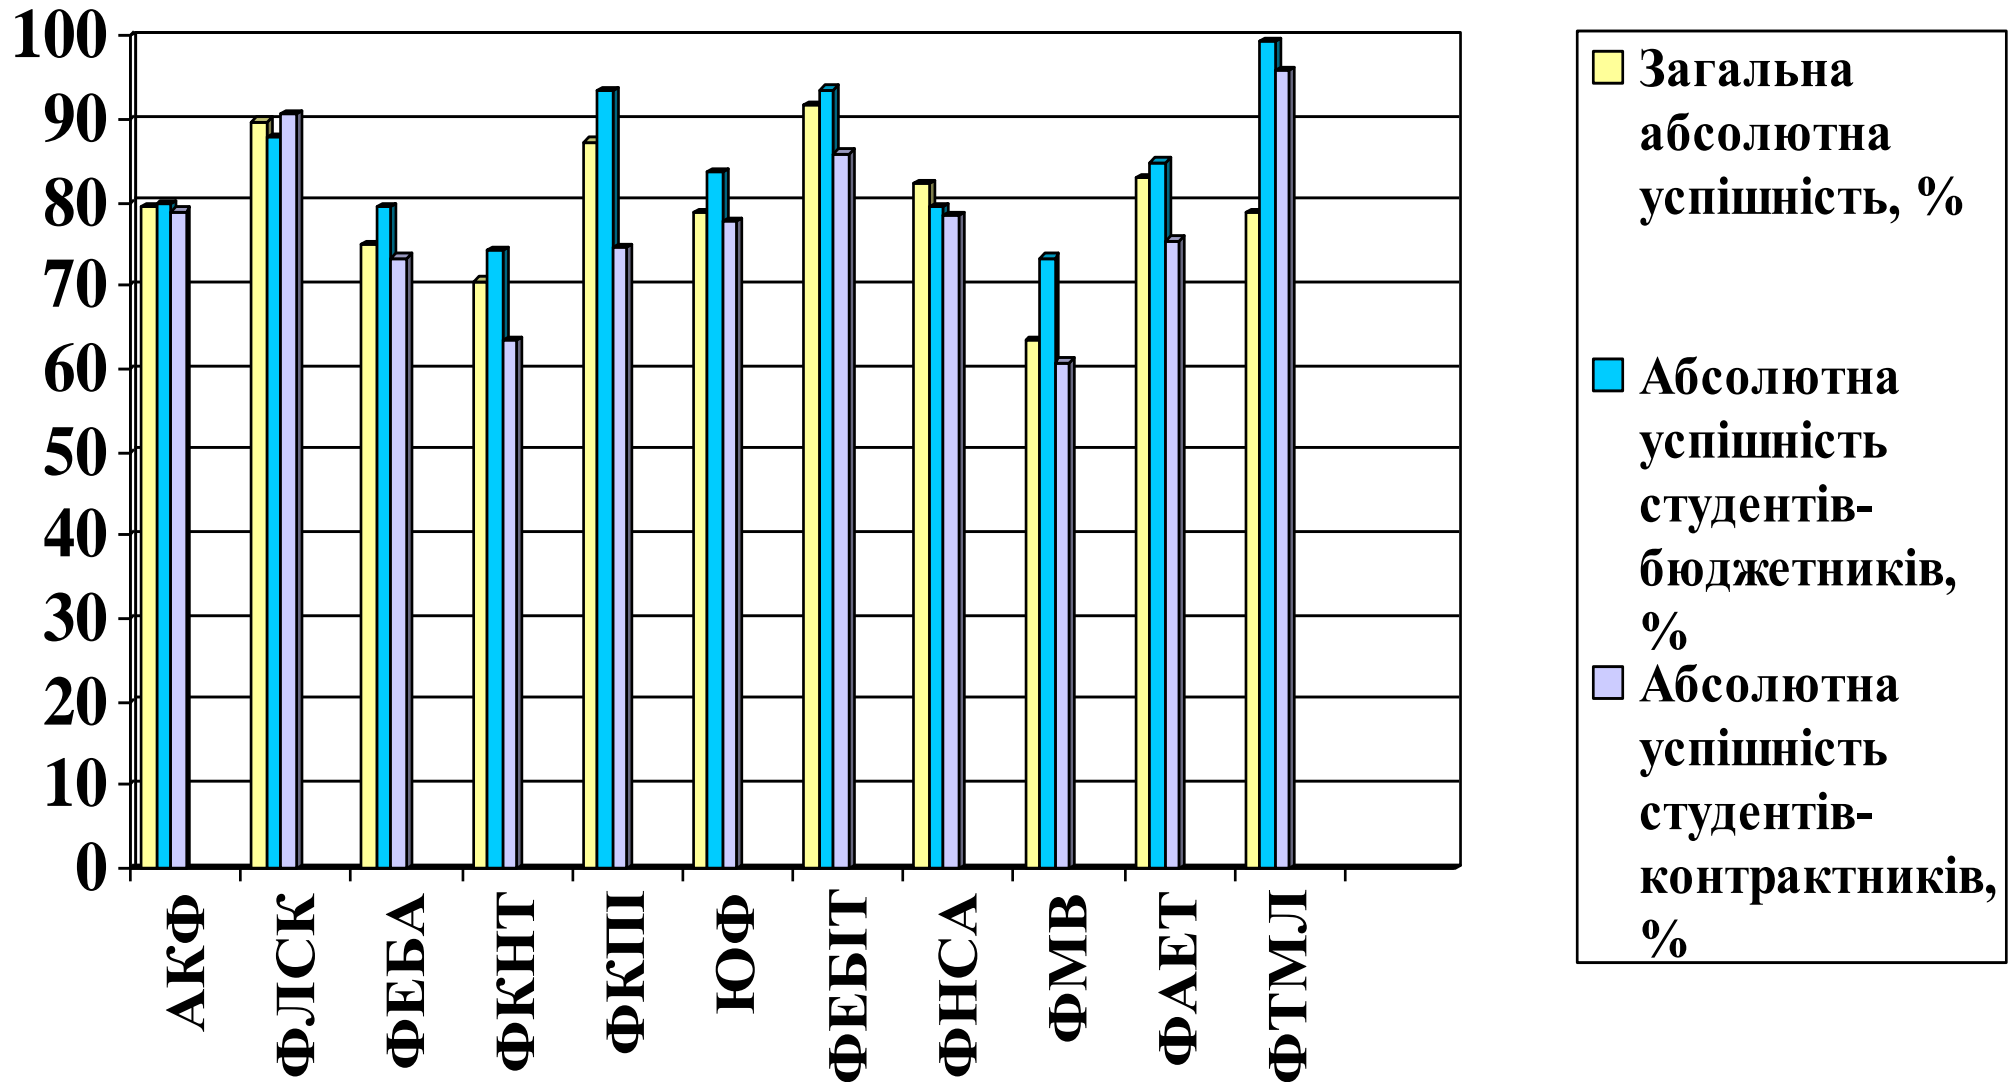

5. АБСОЛЮТНА УСПІШНІСТЬ ЗДОБУВАЧІВ ВИЩОЇ ОСВІТИ

*1-4 курсів ОС Бакалавр та 1 курсу ОС Магістр
різних форм фінансування навчання
за підсумками весняного семестрового контролю
2023-2024 навчального року*