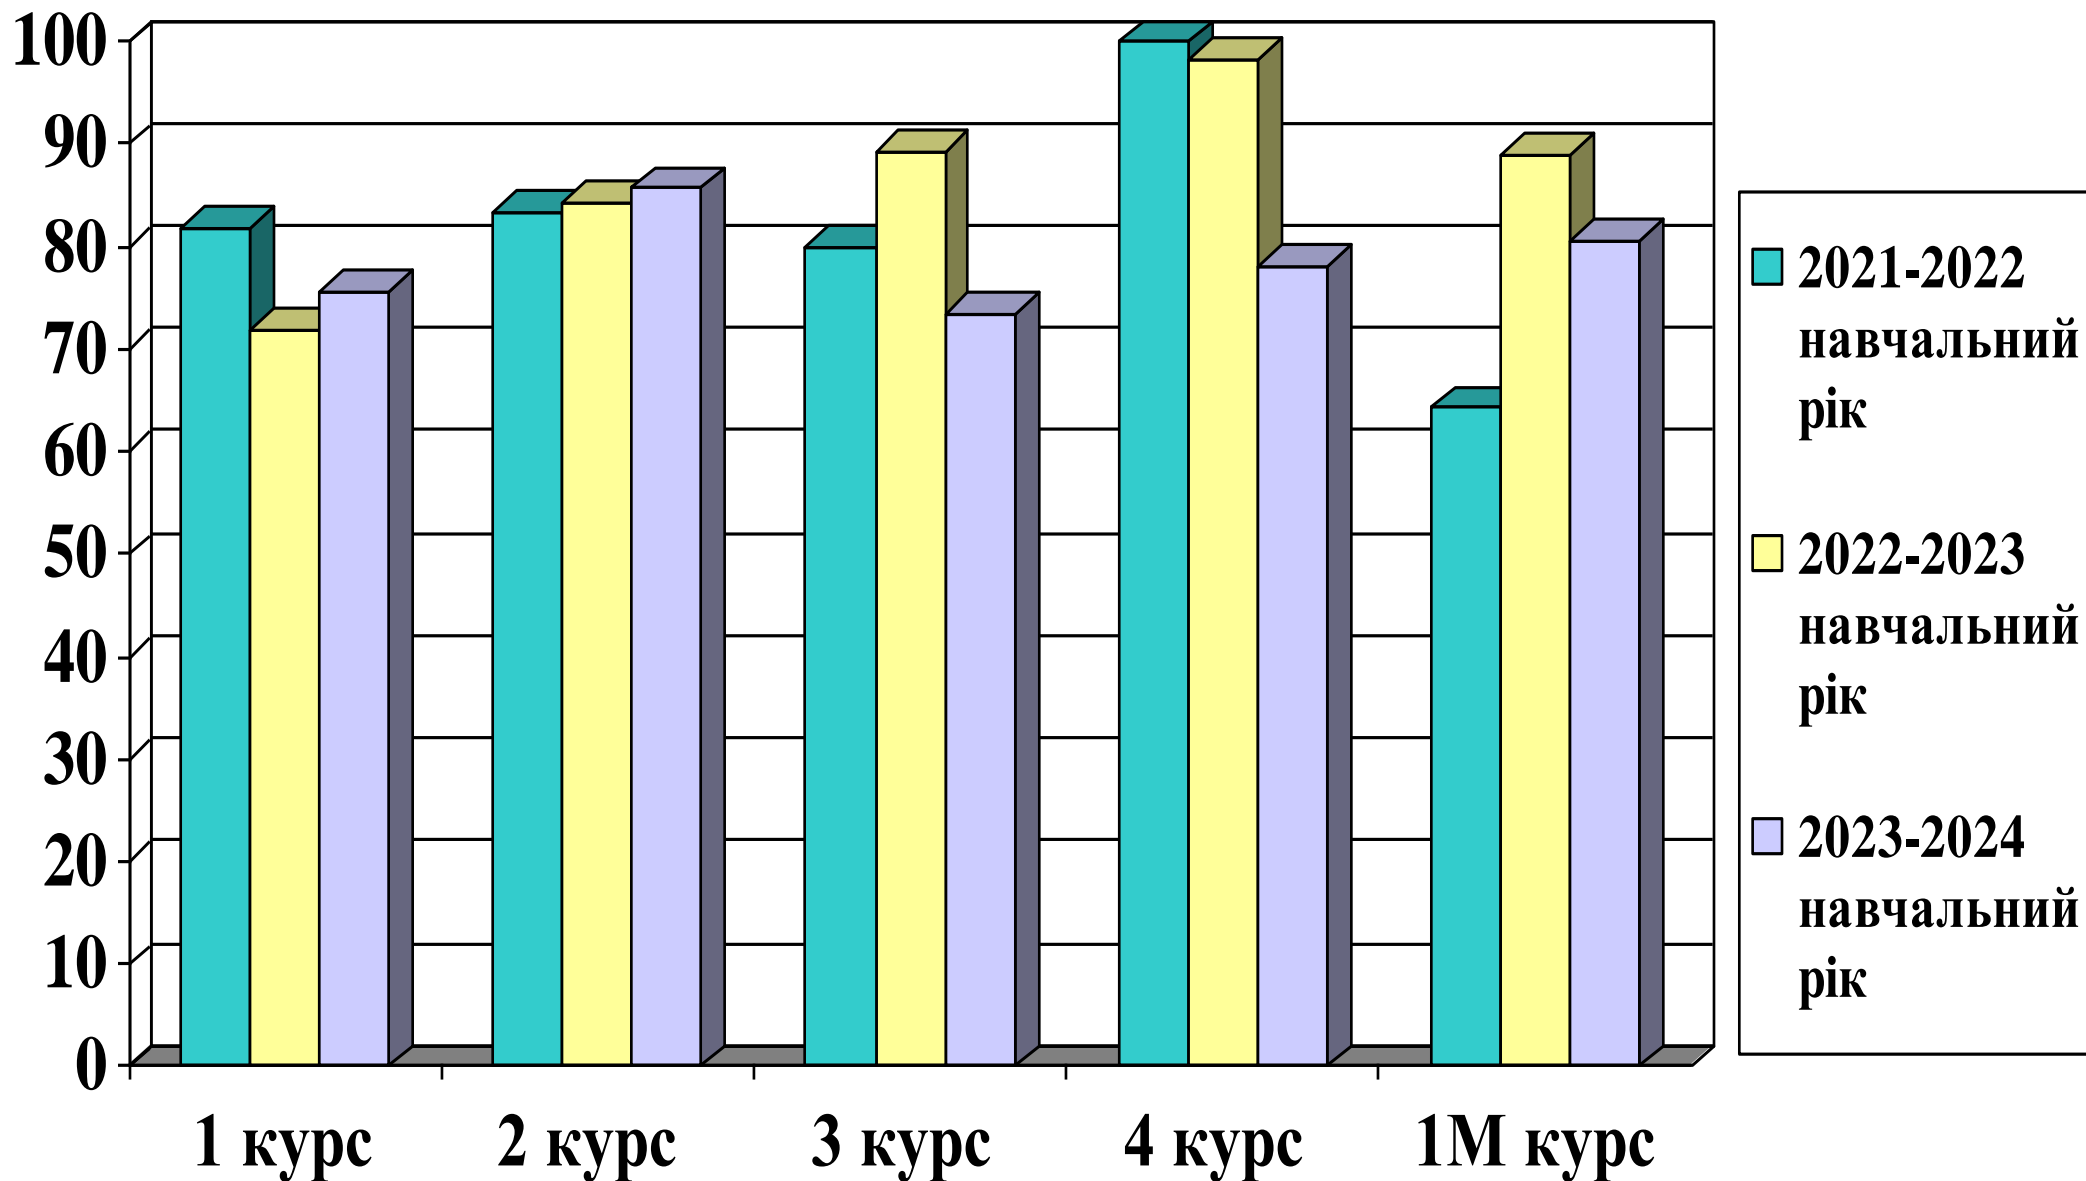

16. АБСОЛЮТНА УСПІШНІСТЬ ЗДОБУВАЧІВ ВИЩОЇ ОСВІТИ

1-4 курсів ОС Бакалавр та 1 курсу ОС Магістр ЮФ
за підсумками весняного семестрового контролю
2023-2024 навчального року