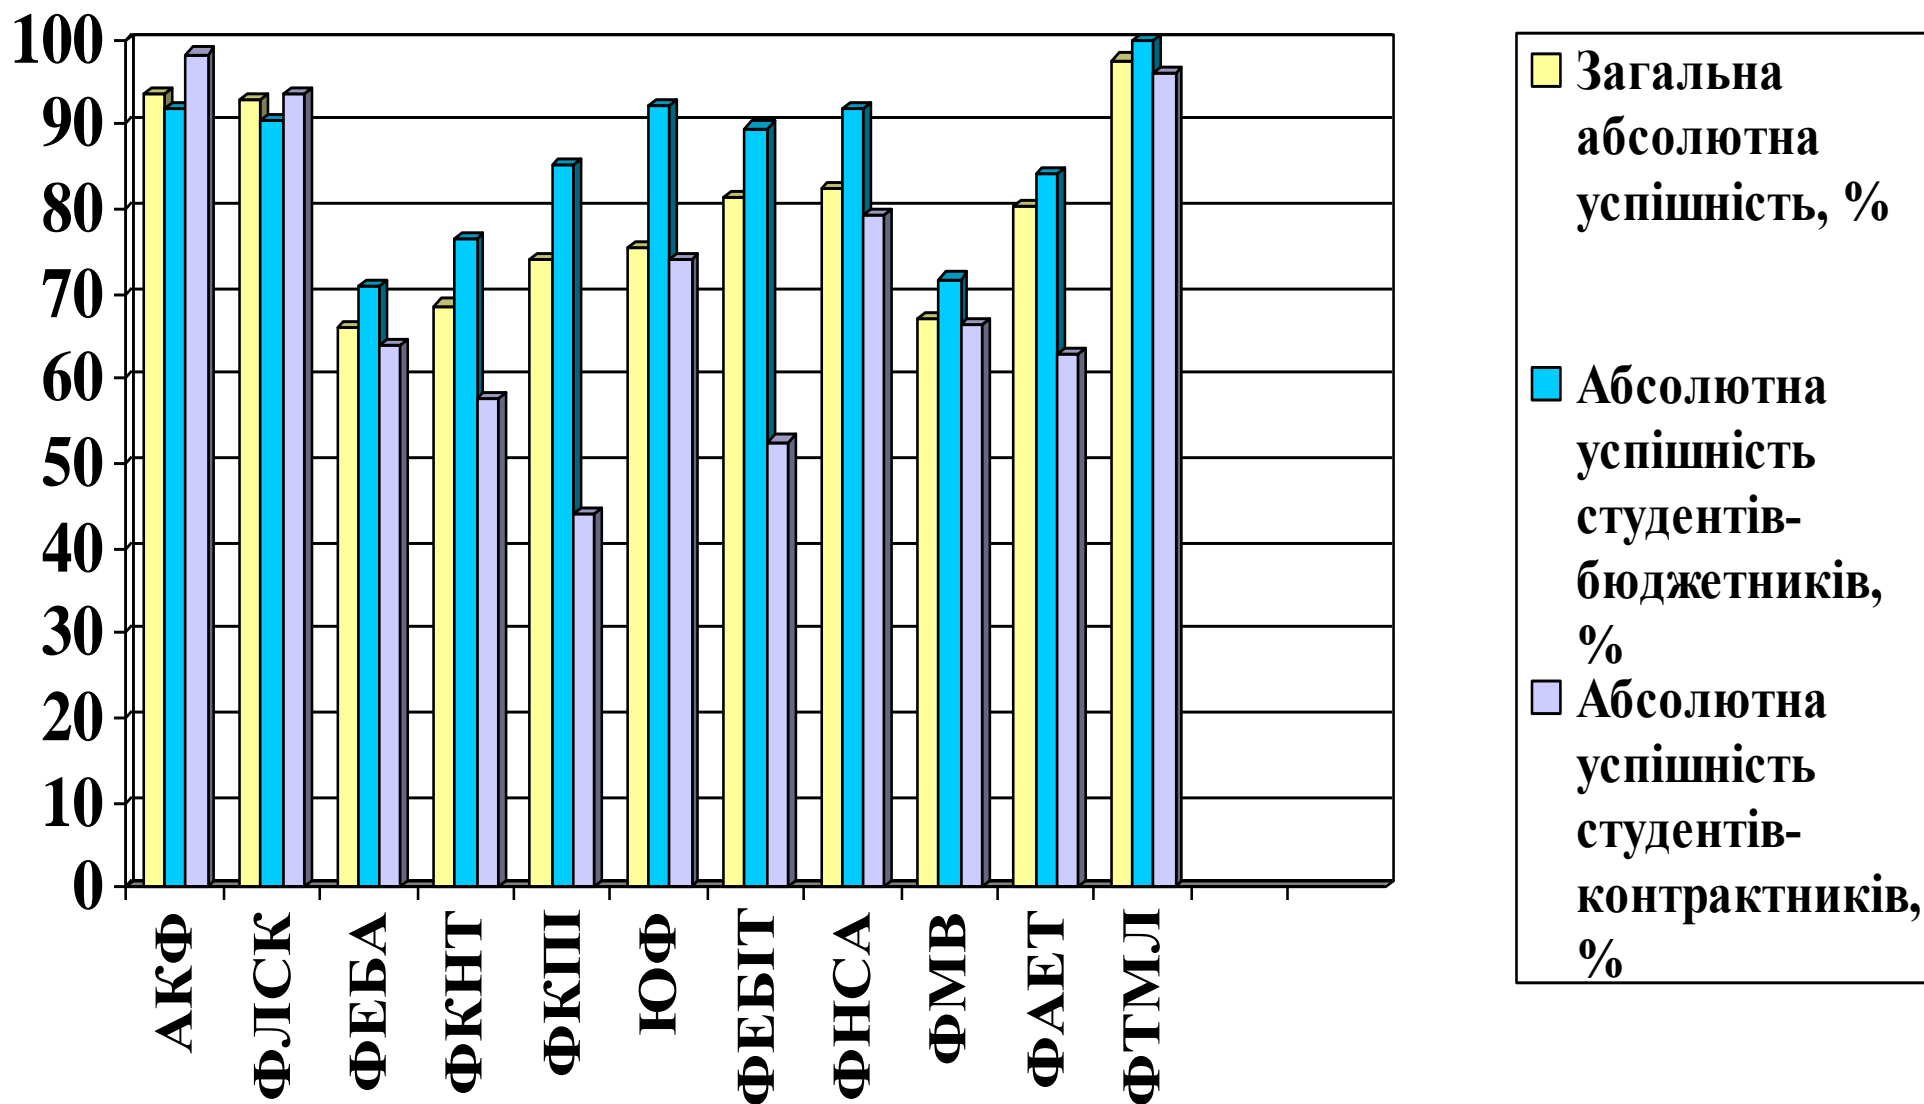

7. АБСОЛЮТНА УСПІШНІСТЬ ЗДОБУВАЧІВ ВИЩОЇ ОСВІТИ

1 курсу ОС Бакалавр

різних форм фінансування навчання

за підсумками весняного семестрового контролю

2023-2024 навчального року