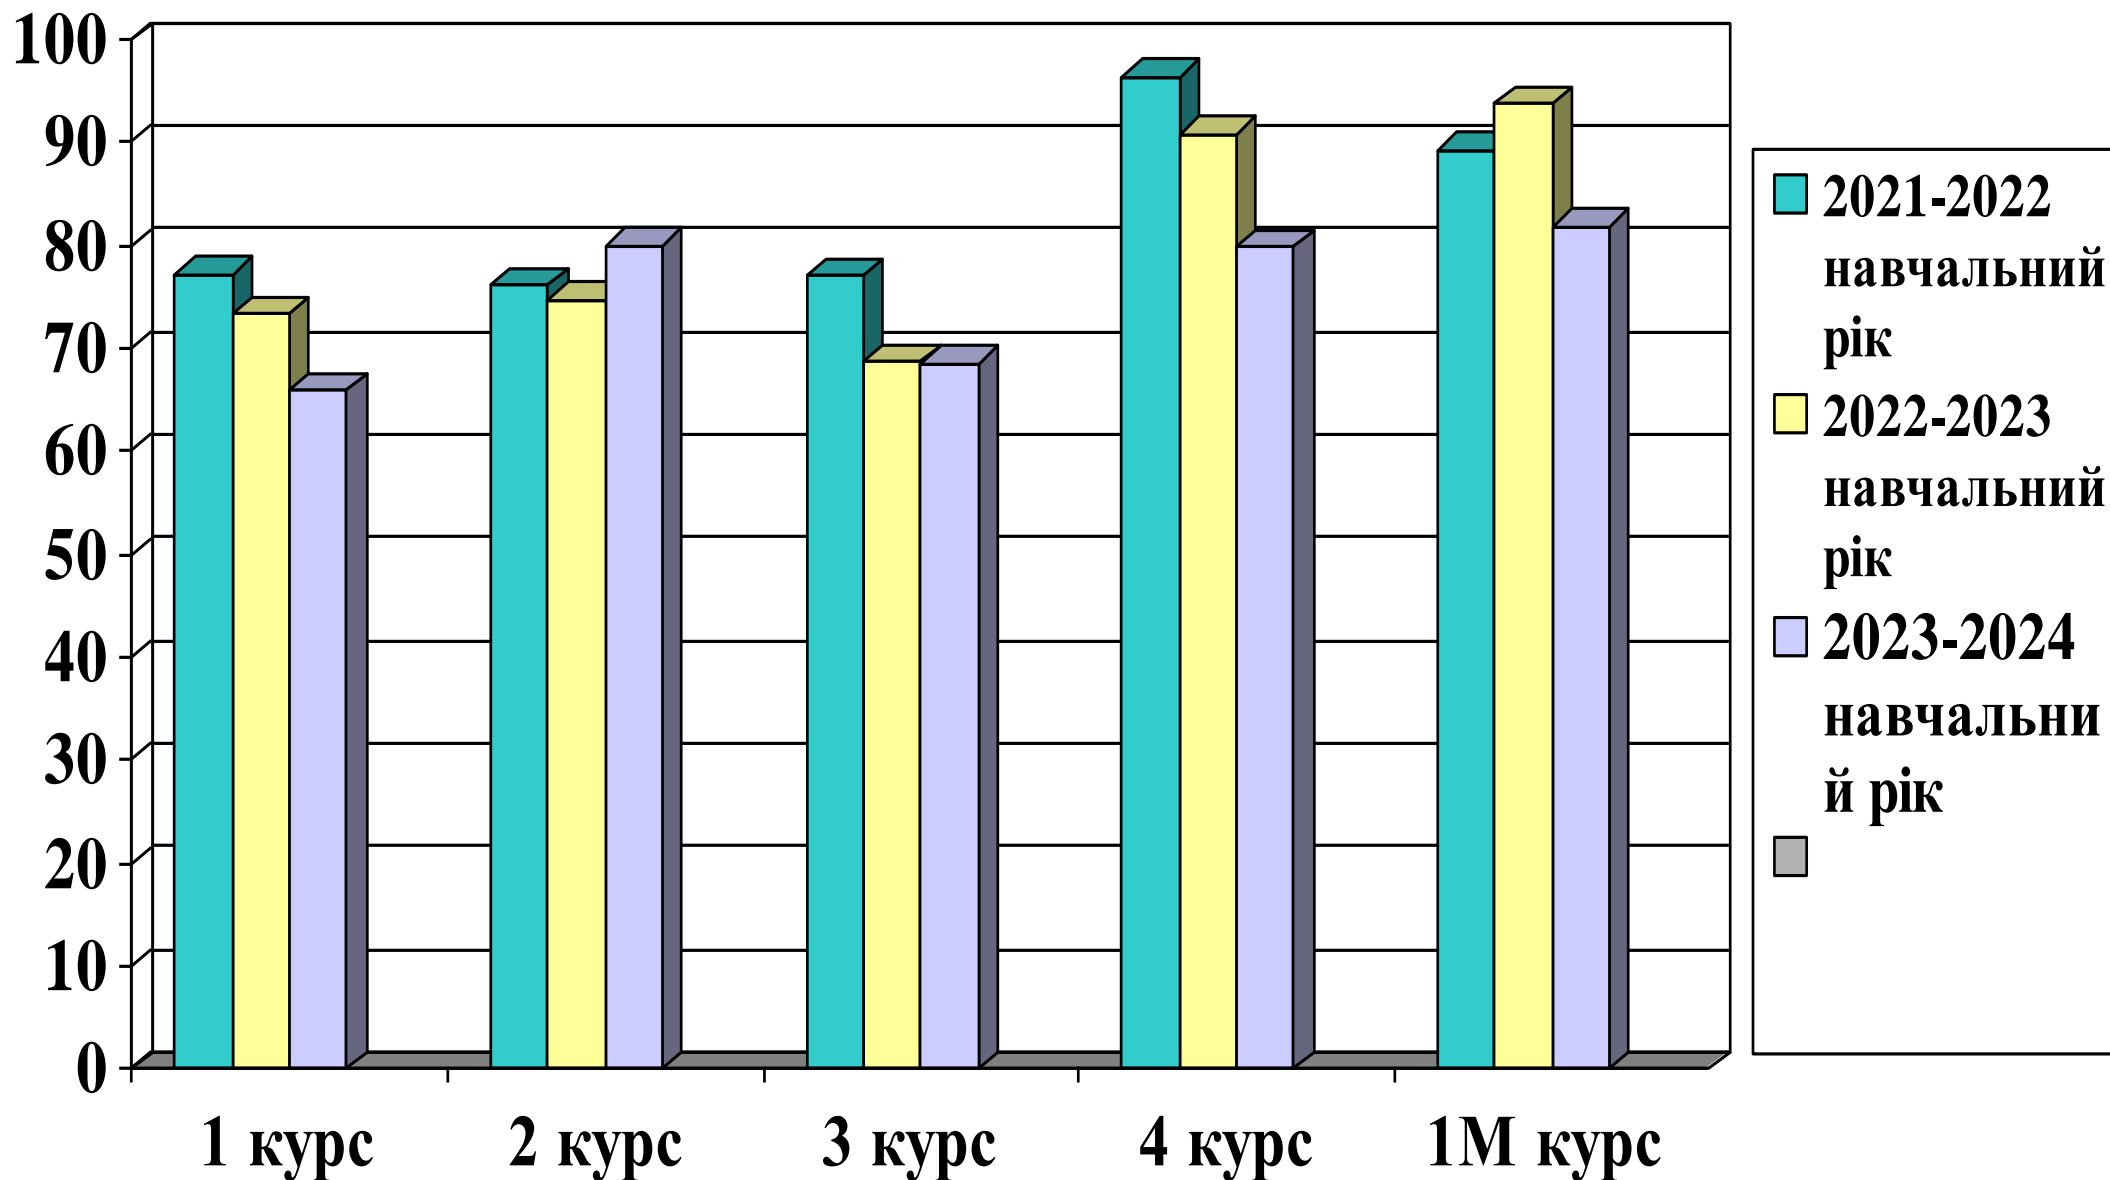

# 11. АБСОЛЮТНА УСПІШНІСТЬ ЗДОБУВАЧІВ ВИЩОЇ ОСВІТИ

*1-4 курсів ОС Бакалавр та 1 курсу ОС Магістр ФЛСК*

*за підсумками весняного семестрового контролю*

*2023-2024 навчального року*

## 12. АБСОЛЮТНА УСПІШНІСТЬ ЗДОБУВАЧІВ ВИЩОЇ ОСВІТИ

*1-4 курсів ОС Бакалавр та 1 курсу ОС Магістр ФЕБА*

*за підсумками весняного семестрового контролю*

*2023-2024 навчального року*