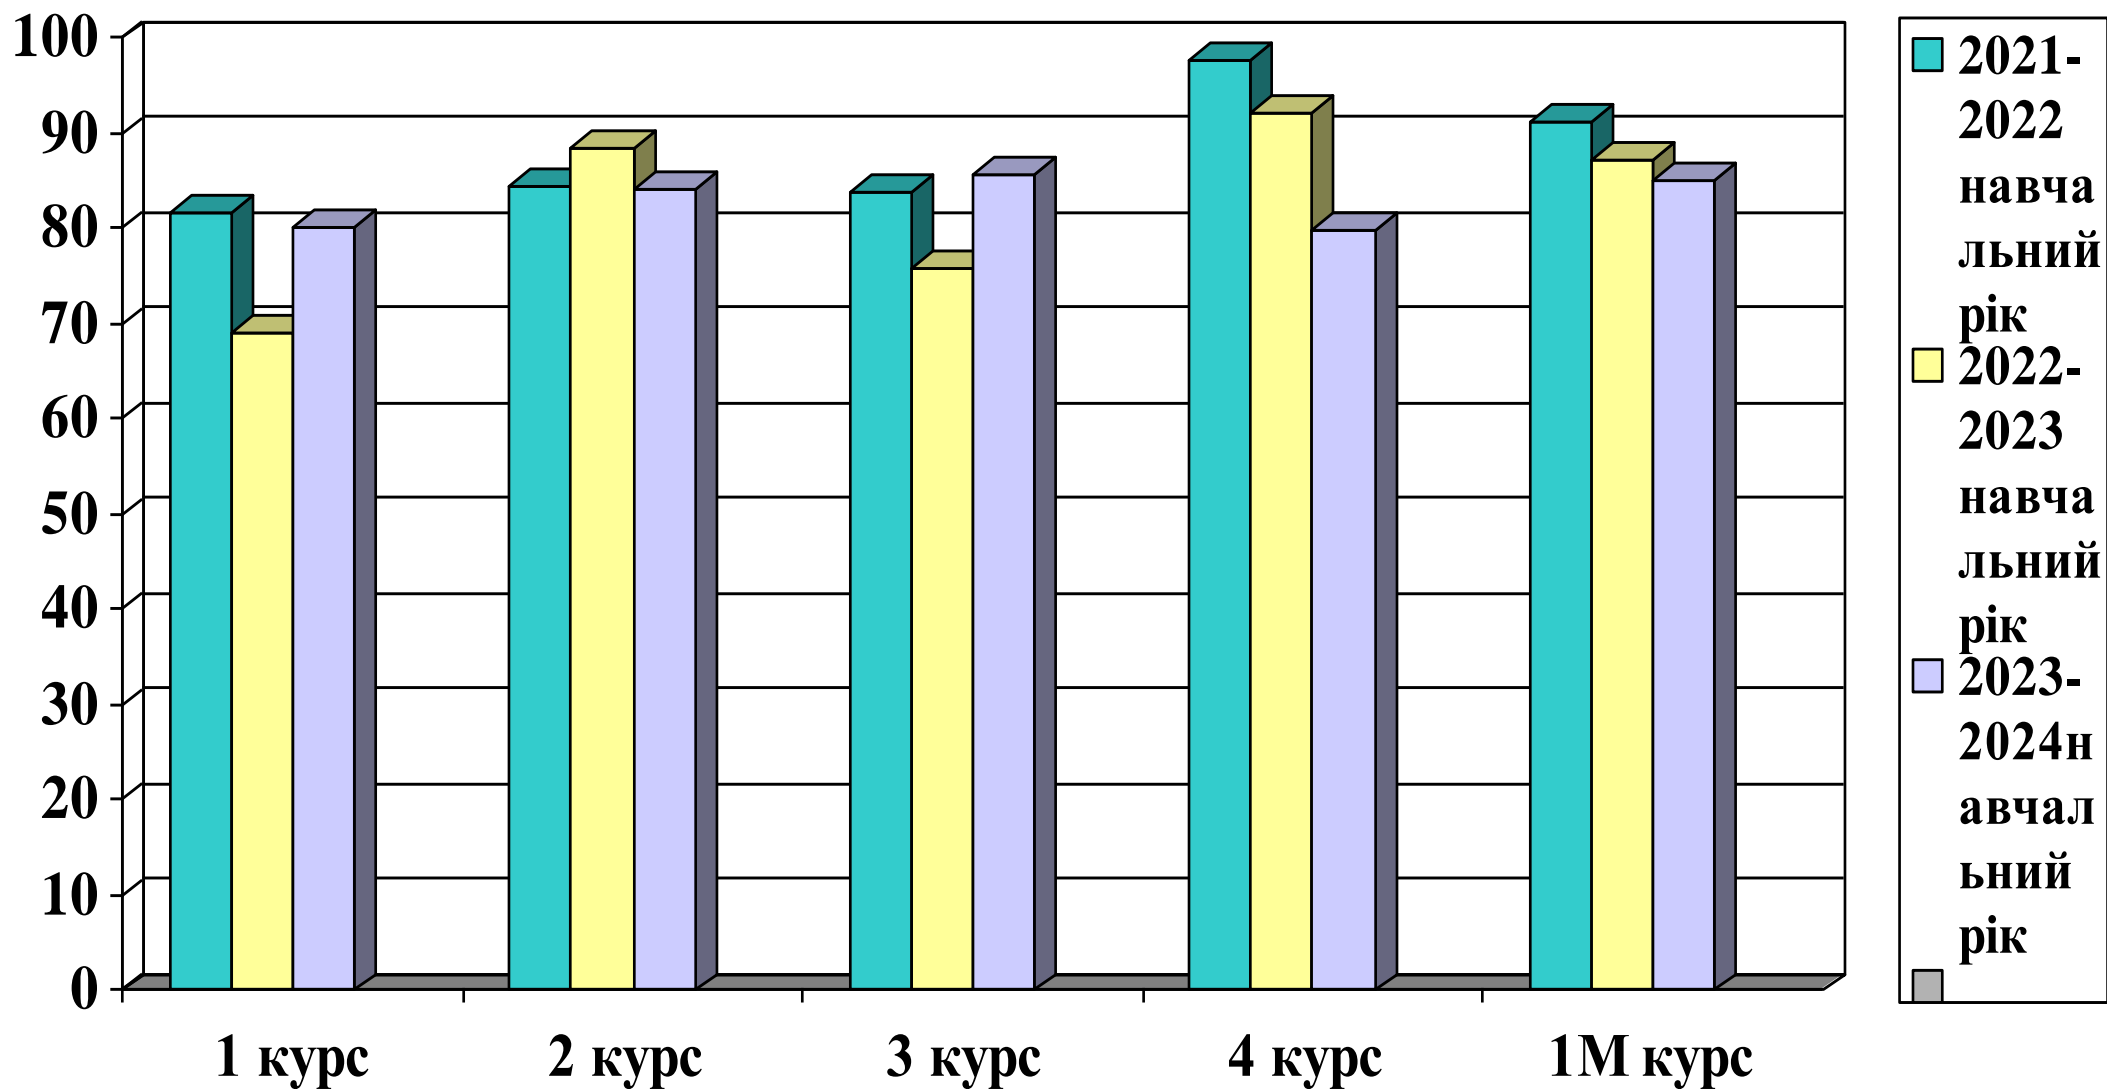

## 12. АБСОЛЮТНА УСПІШНІСТЬ ЗДОБУВАЧІВ ВИЩОЇ ОСВІТИ

*1-4 курсів ОС Бакалавр та 1 курсу ОС Магістр ФЕБА*

*за підсумками весняного семестрового контролю*

*2023-2024 навчального року*

## 13. АБСОЛЮТНА УСПІШНІСТЬ ЗДОБУВАЧІВ ВИЩОЇ ОСВІТИ

*1-4 курсів ОС Бакалавр та 1 курсу ОС Магістр ФТМЛ*

*за підсумками весняного семестрового контролю*

*2023-2024 навчального року*

## 14. АБСОЛЮТНА УСПІШНІСТЬ ЗДОБУВАЧІВ ВИЩОЇ ОСВІТИ

*1-4 курсів ОС Бакалавр та 1 курсу ОС Магістр ФАЕТ*

*за підсумками весняного семестрового контролю*

*2023-2024 навчального року*