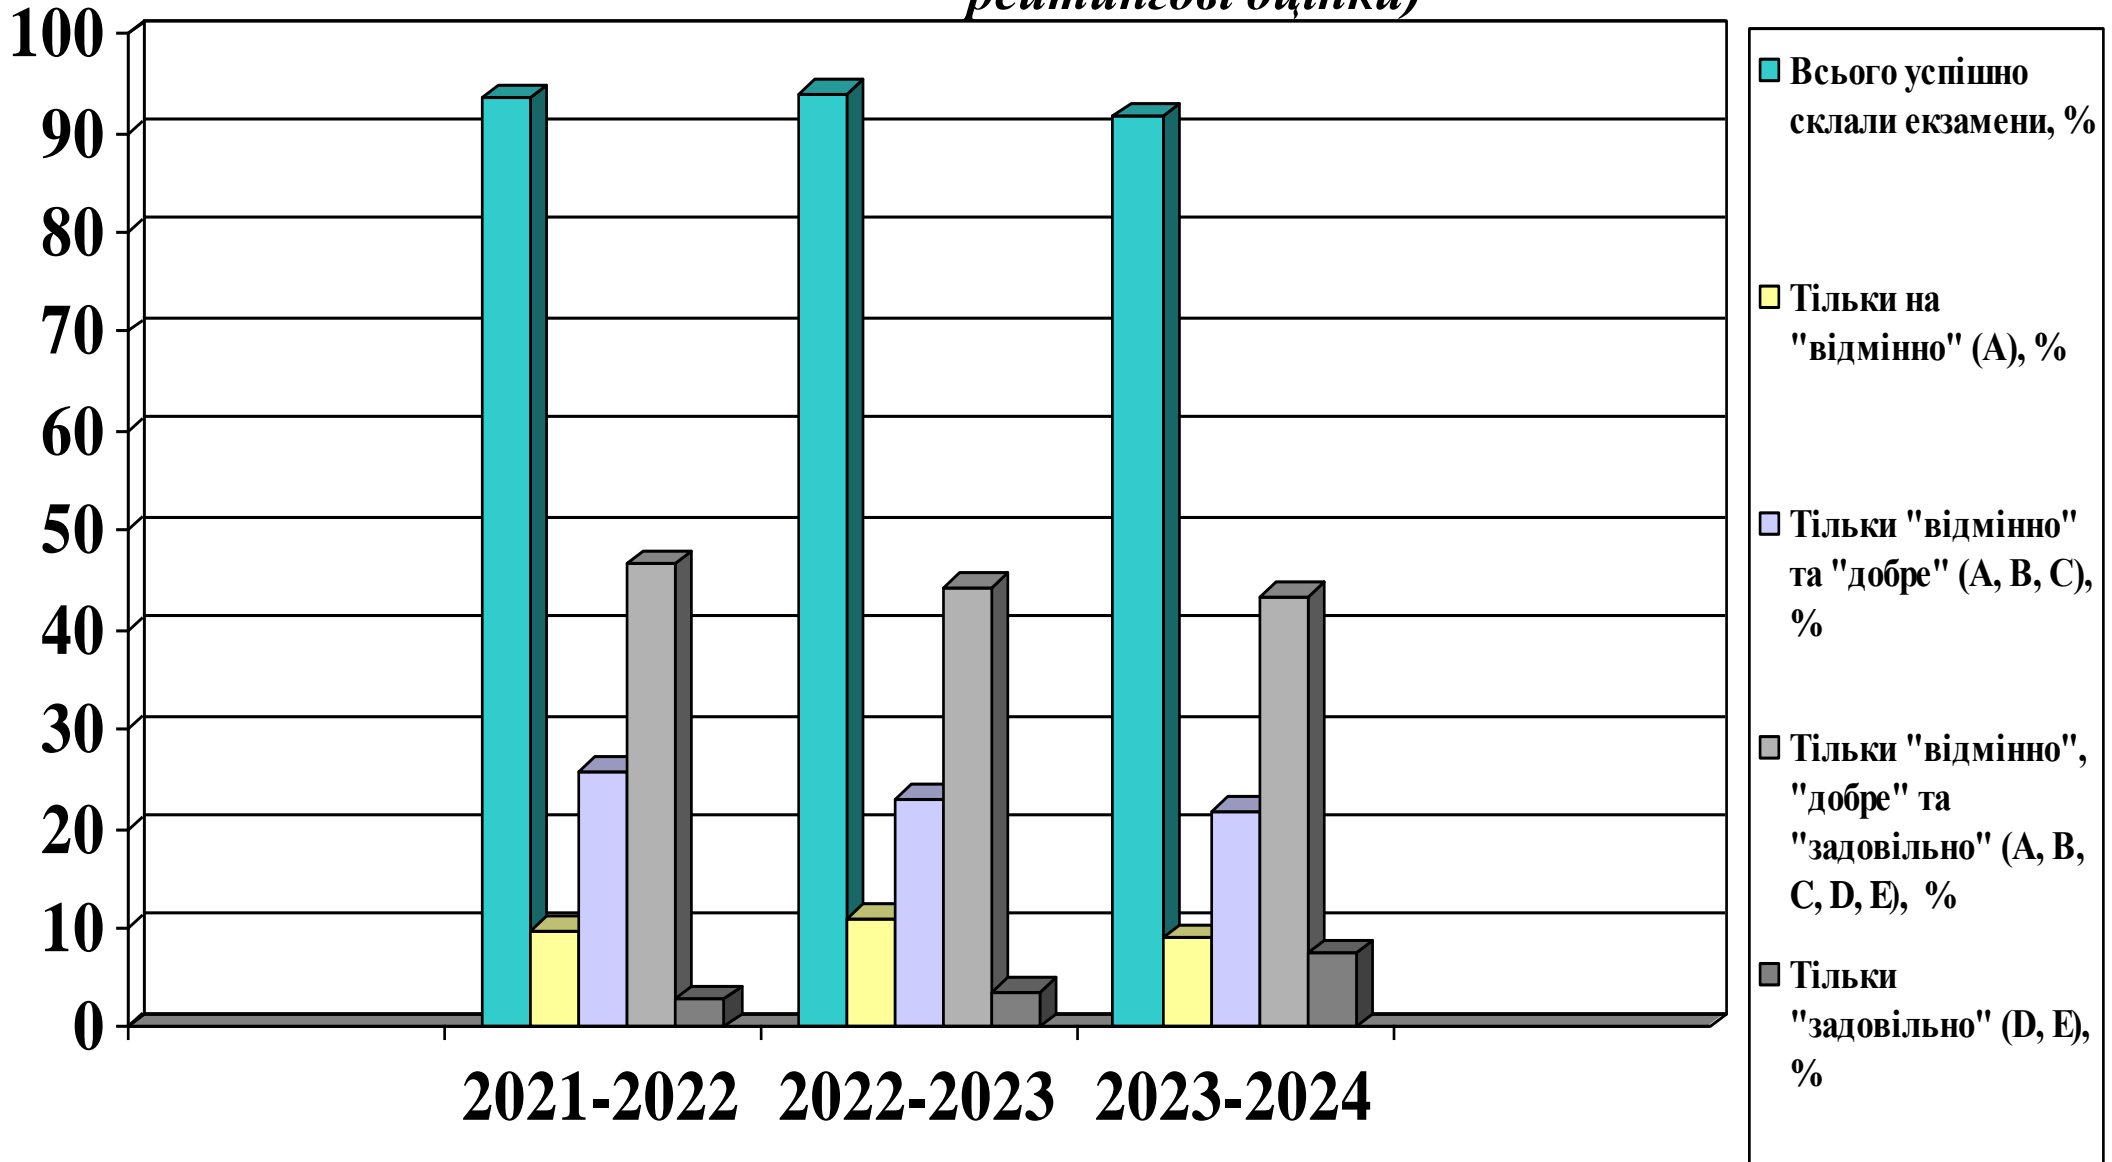

## 6. АБСОЛЮТНА УСПІШНІСТЬ ЗДОБУВАЧІВ ВИЩОЇ ОСВІТИ

1 курсу ОС Бакалавр

за підсумками весняного семестрового контролю

2023-2024 навчального року

## 7. АБСОЛЮТНА УСПІШНІСТЬ ЗДОБУВАЧІВ ВИЩОЇ ОСВІТИ

1 курсу ОС Бакалавр

різних форм фінансування навчання

за підсумками весняного семестрового контролю

2023-2024 навчального року

# 8. ПОКАЗНИКИ УСПІШНОСТІ ЗДОБУВАЧІВ ВИЩОЇ ОСВІТИ УНІВЕРСИТЕТУ

за підсумками весняного семестрового контролю  
2023-2024 навчального року (позитивні підсумкові семестрові  
рейтингові оцінки)