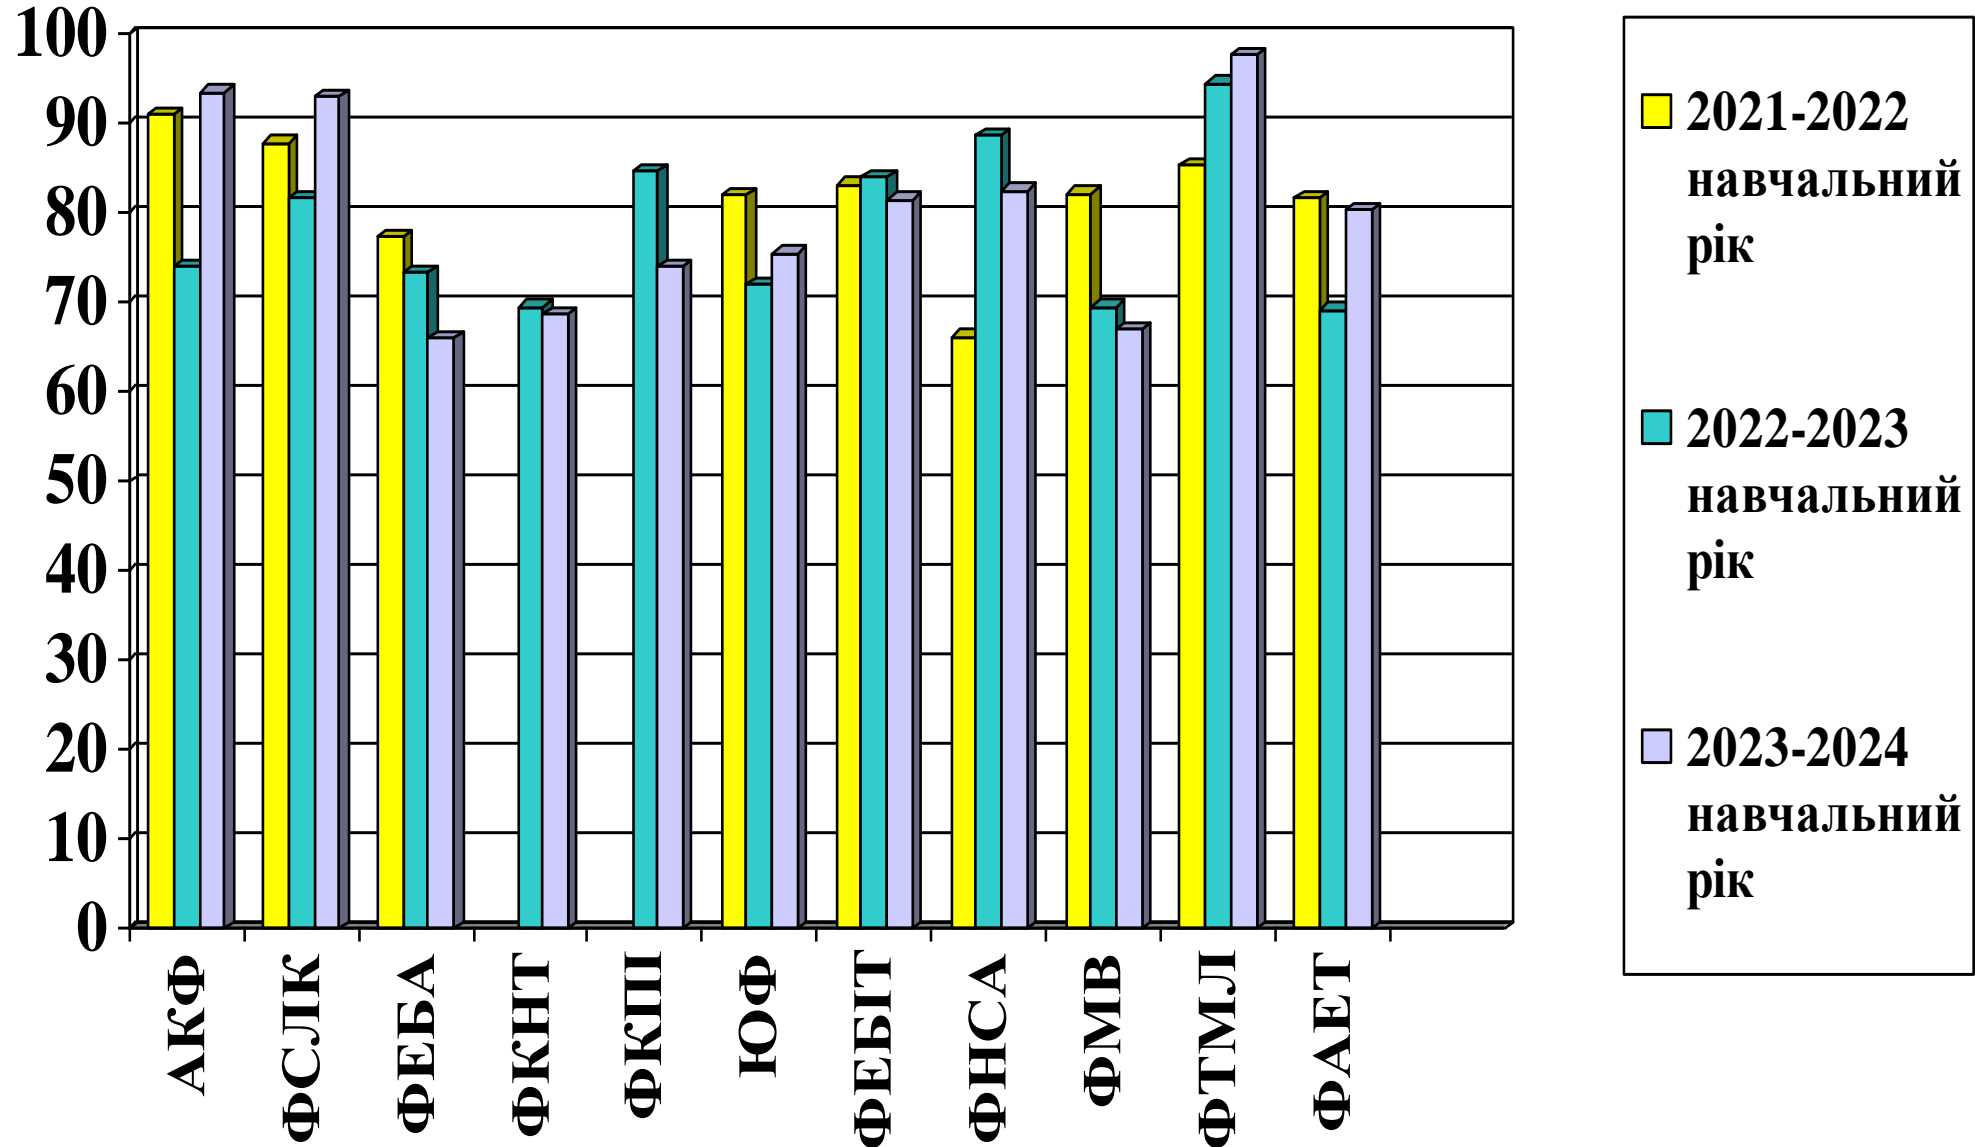

## 5. АБСОЛЮТНА УСПІШНІСТЬ ЗДОБУВАЧІВ ВИЩОЇ ОСВІТИ

*1-4 курсів ОС Бакалавр та 1 курсу ОС Магістр  
різних форм фінансування навчання  
за підсумками весняного семестрового контролю  
2023-2024 навчального року*

## 6. АБСОЛЮТНА УСПІШНІСТЬ ЗДОБУВАЧІВ ВИЩОЇ ОСВІТИ

1 курсу ОС Бакалавр

за підсумками весняного семестрового контролю

2023-2024 навчального року