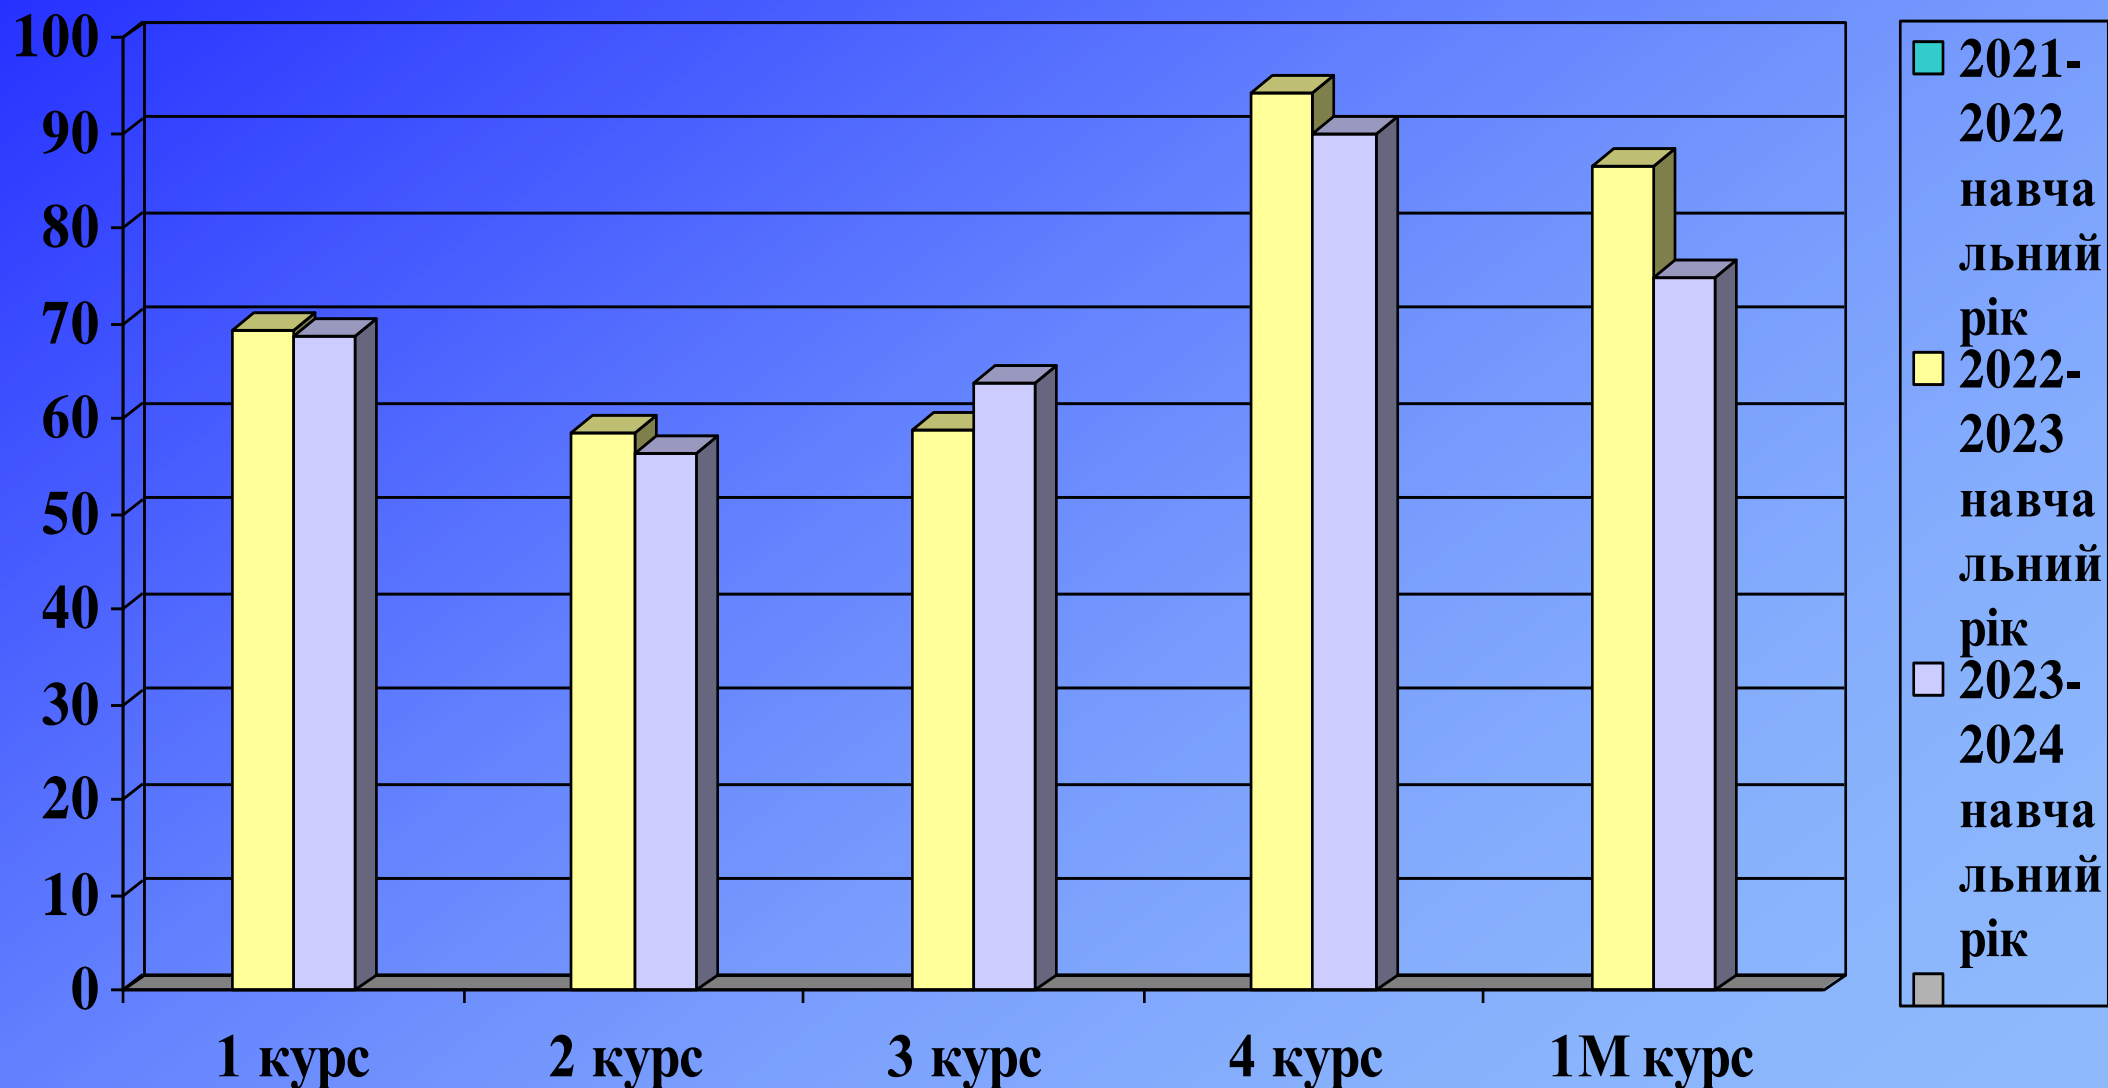

14. АБСОЛЮТНА УСПІШНІСТЬ ЗДОБУВАЧІВ ВИЩОЇ ОСВІТИ

*1-4 курсів ОС Бакалавр та 1 курсу ОС Магістр ФКНТ
за підсумками весняного семестрового контролю
2023-2024 навчального року*