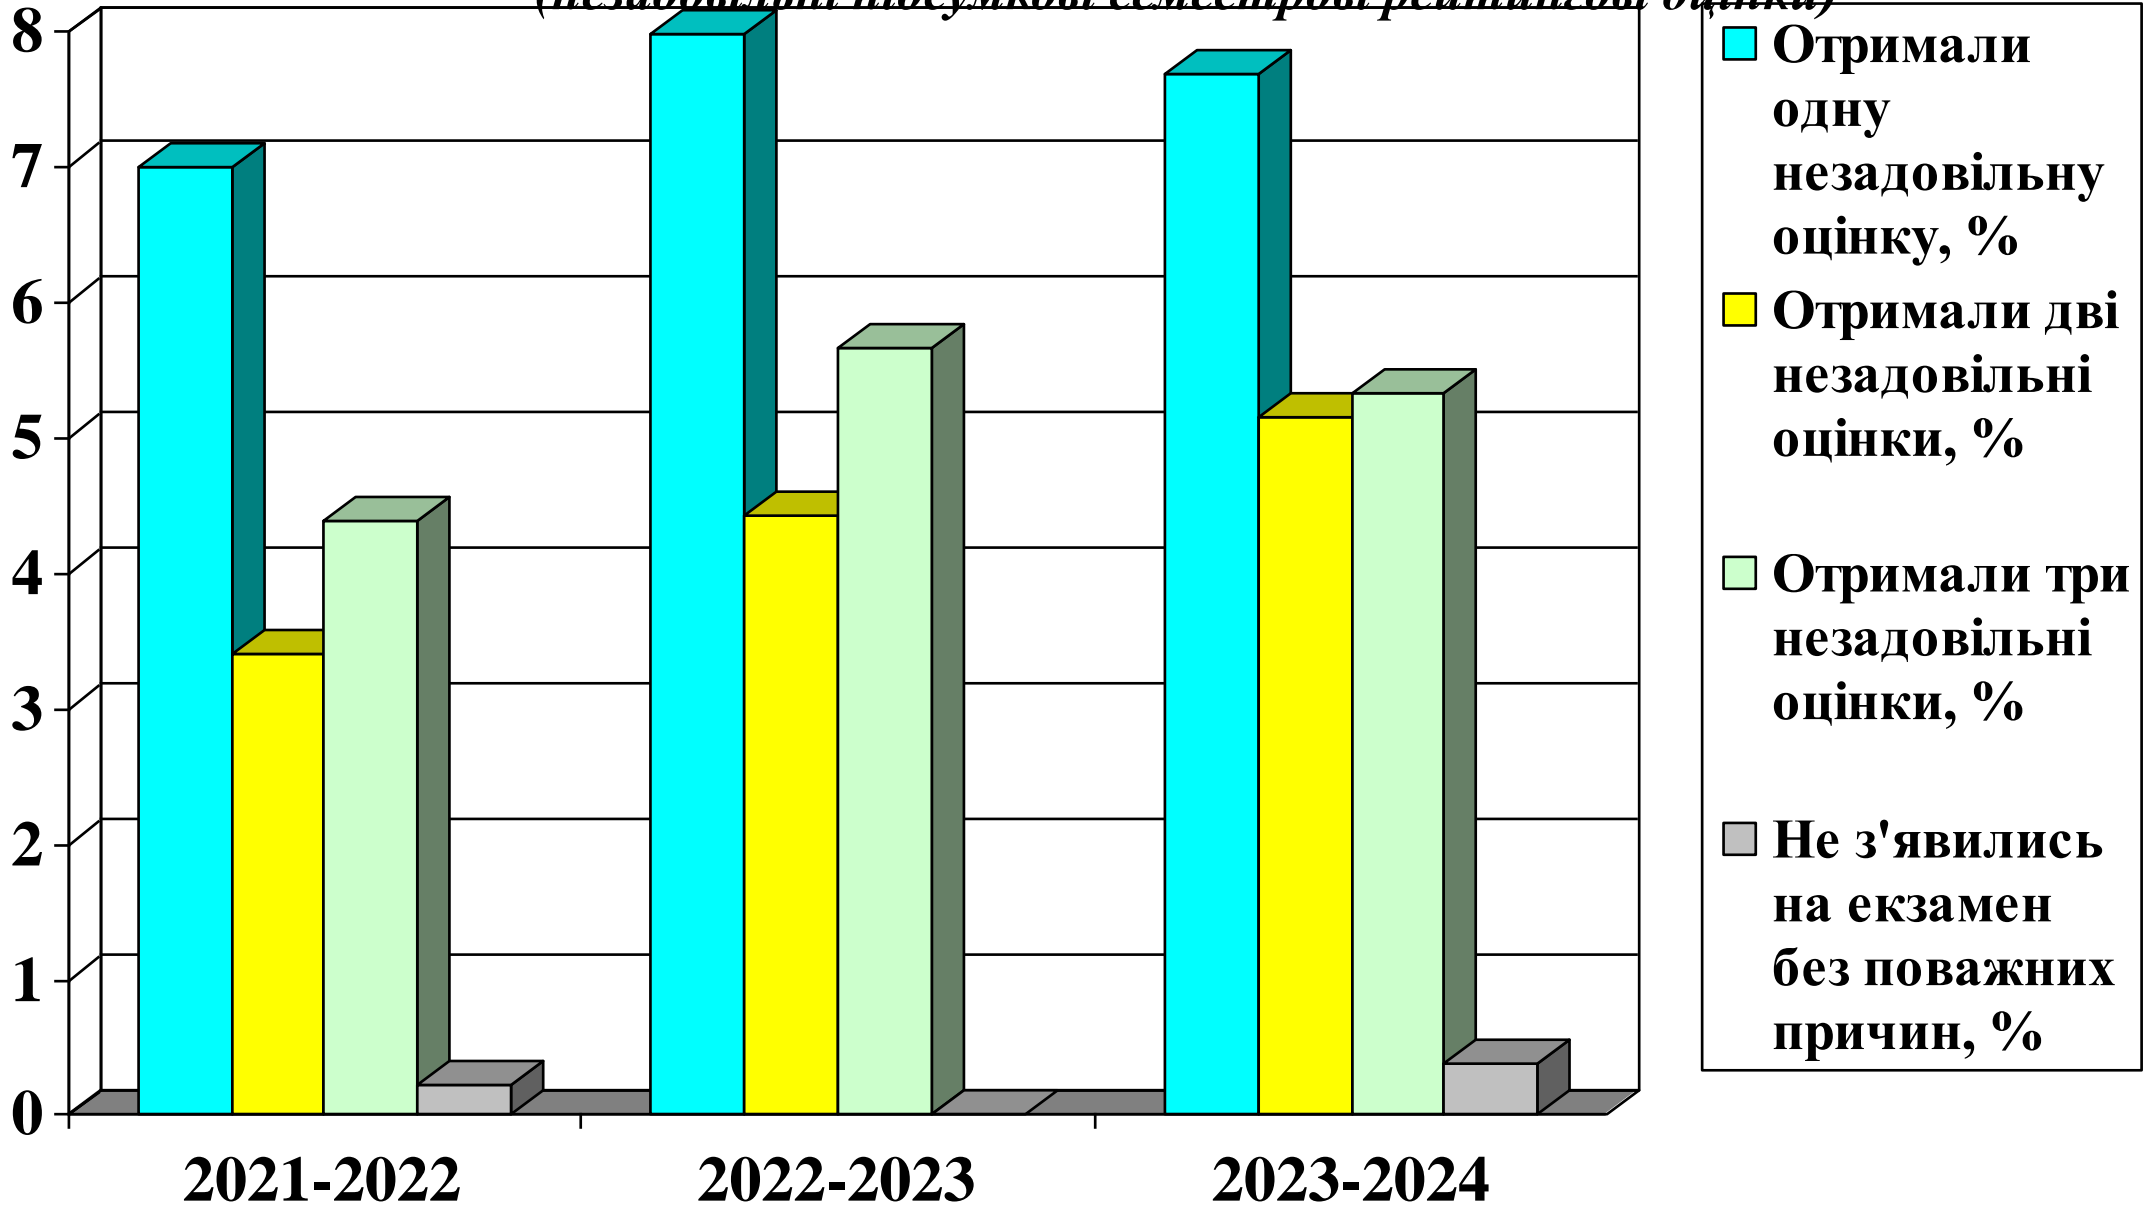

## 7. АБСОЛЮТНА УСПІШНІСТЬ ЗДОБУВАЧІВ ВИЩОЇ ОСВІТИ

1 курсу ОС Бакалавр

різних форм фінансування навчання

за підсумками весняного семестрового контролю

2023-2024 навчального року

# 8. ПОКАЗНИКИ УСПІШНОСТІ ЗДОБУВАЧІВ ВИЩОЇ ОСВІТИ УНІВЕРСИТЕТУ

за підсумками весняного семестрового контролю  
2023-2024 навчального року (позитивні підсумкові семестрові  
рейтингові оцінки)

## 9. ПОКАЗНИКИ УСПІШНОСТІ ЗДОБУВАЧІВ ВИЩОЇ ОСВІТИ УНІВЕРСИТЕТУ

за підсумками весняного семестрового контролю 2023-2024 навчального року

(незадовільні підсумкові семестрові рейтингові оцінки)