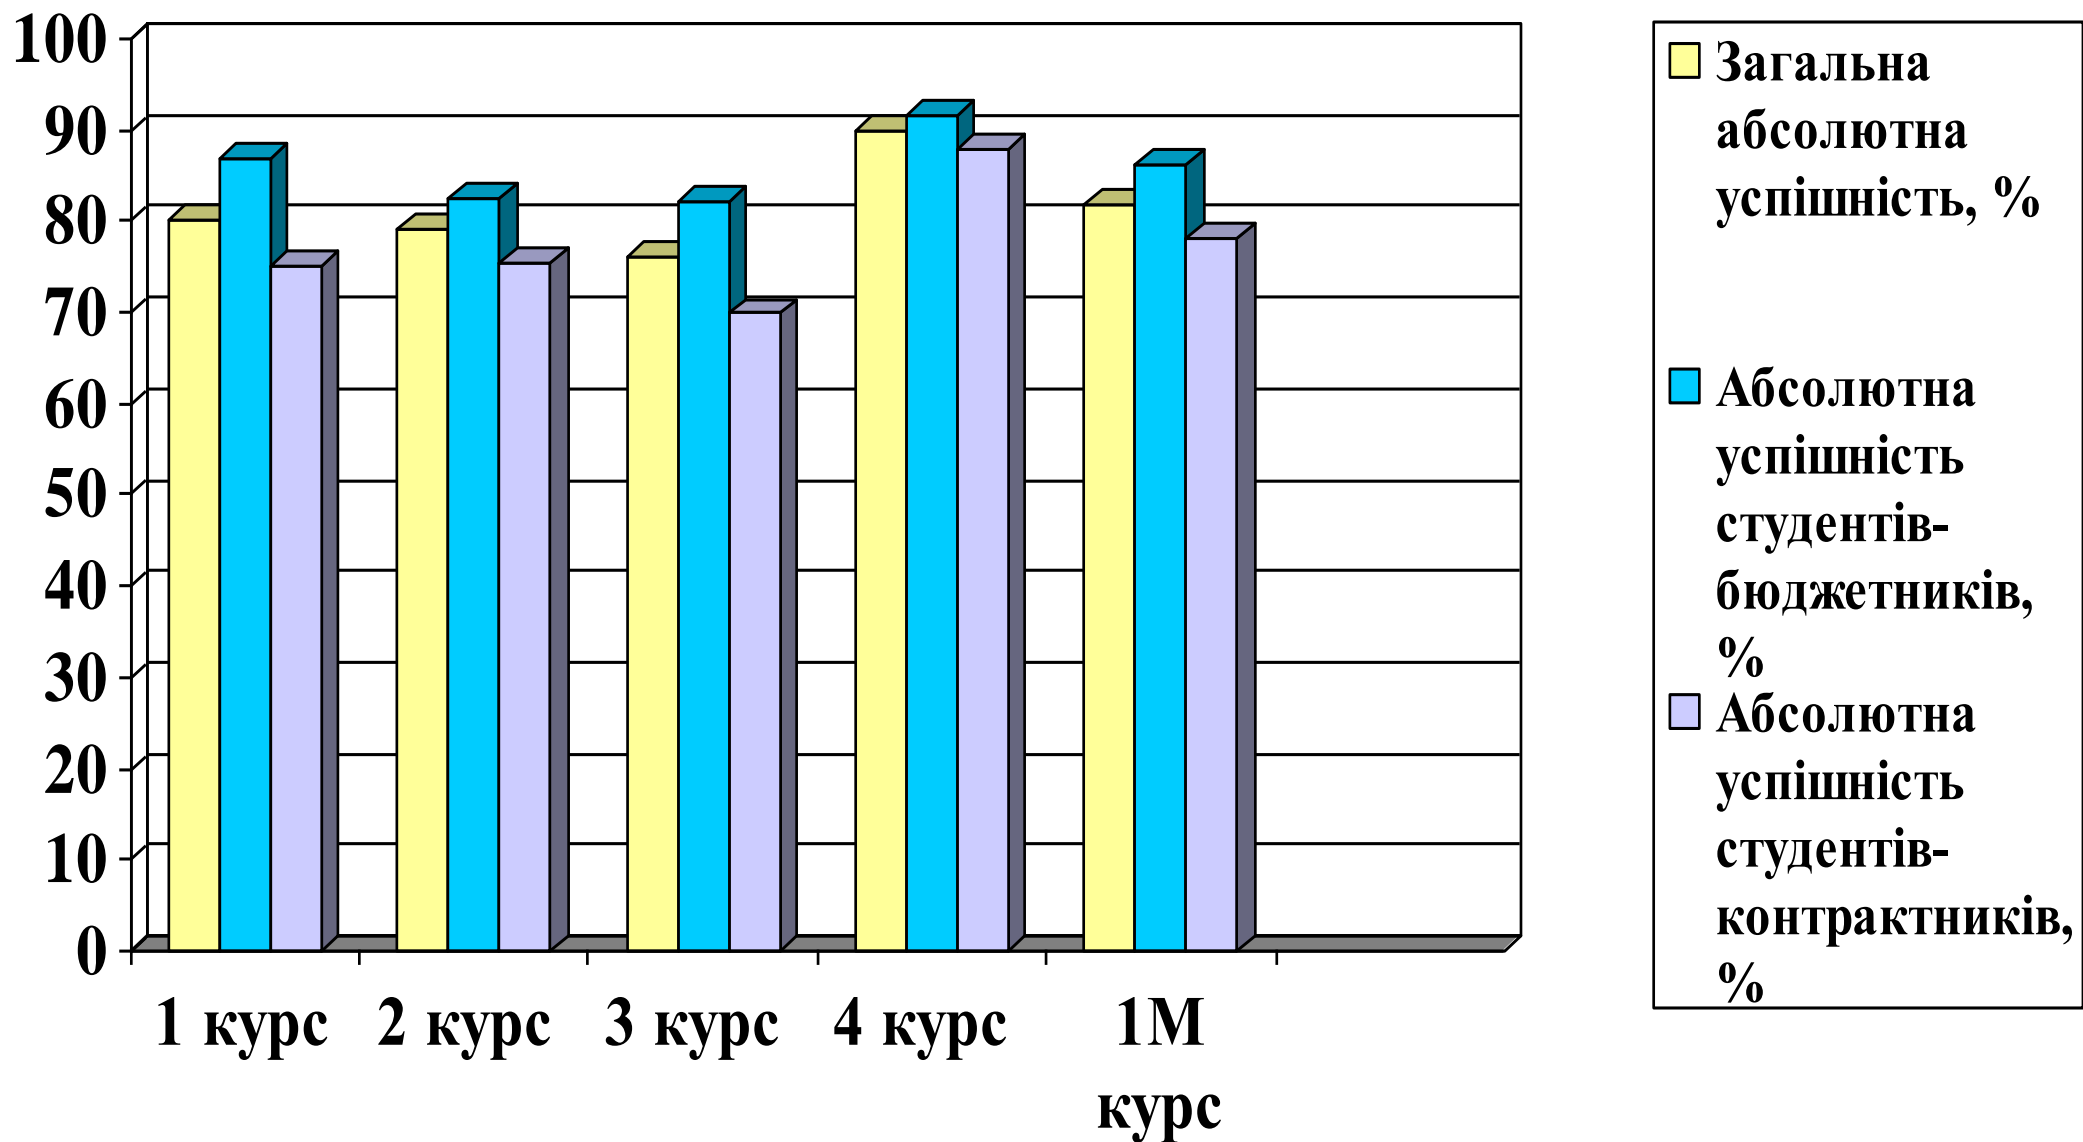

3. АБСОЛЮТНА УСПІШНІСТЬ ЗДОБУВАЧІВ ВИЩОЇ ОСВІТИ

*1-4 курсів ОС Бакалавр та 1 курсу ОС Магістр
різних форм фінансування навчання
за підсумками весняного семестрового контролю
2023-2024 навчального року*