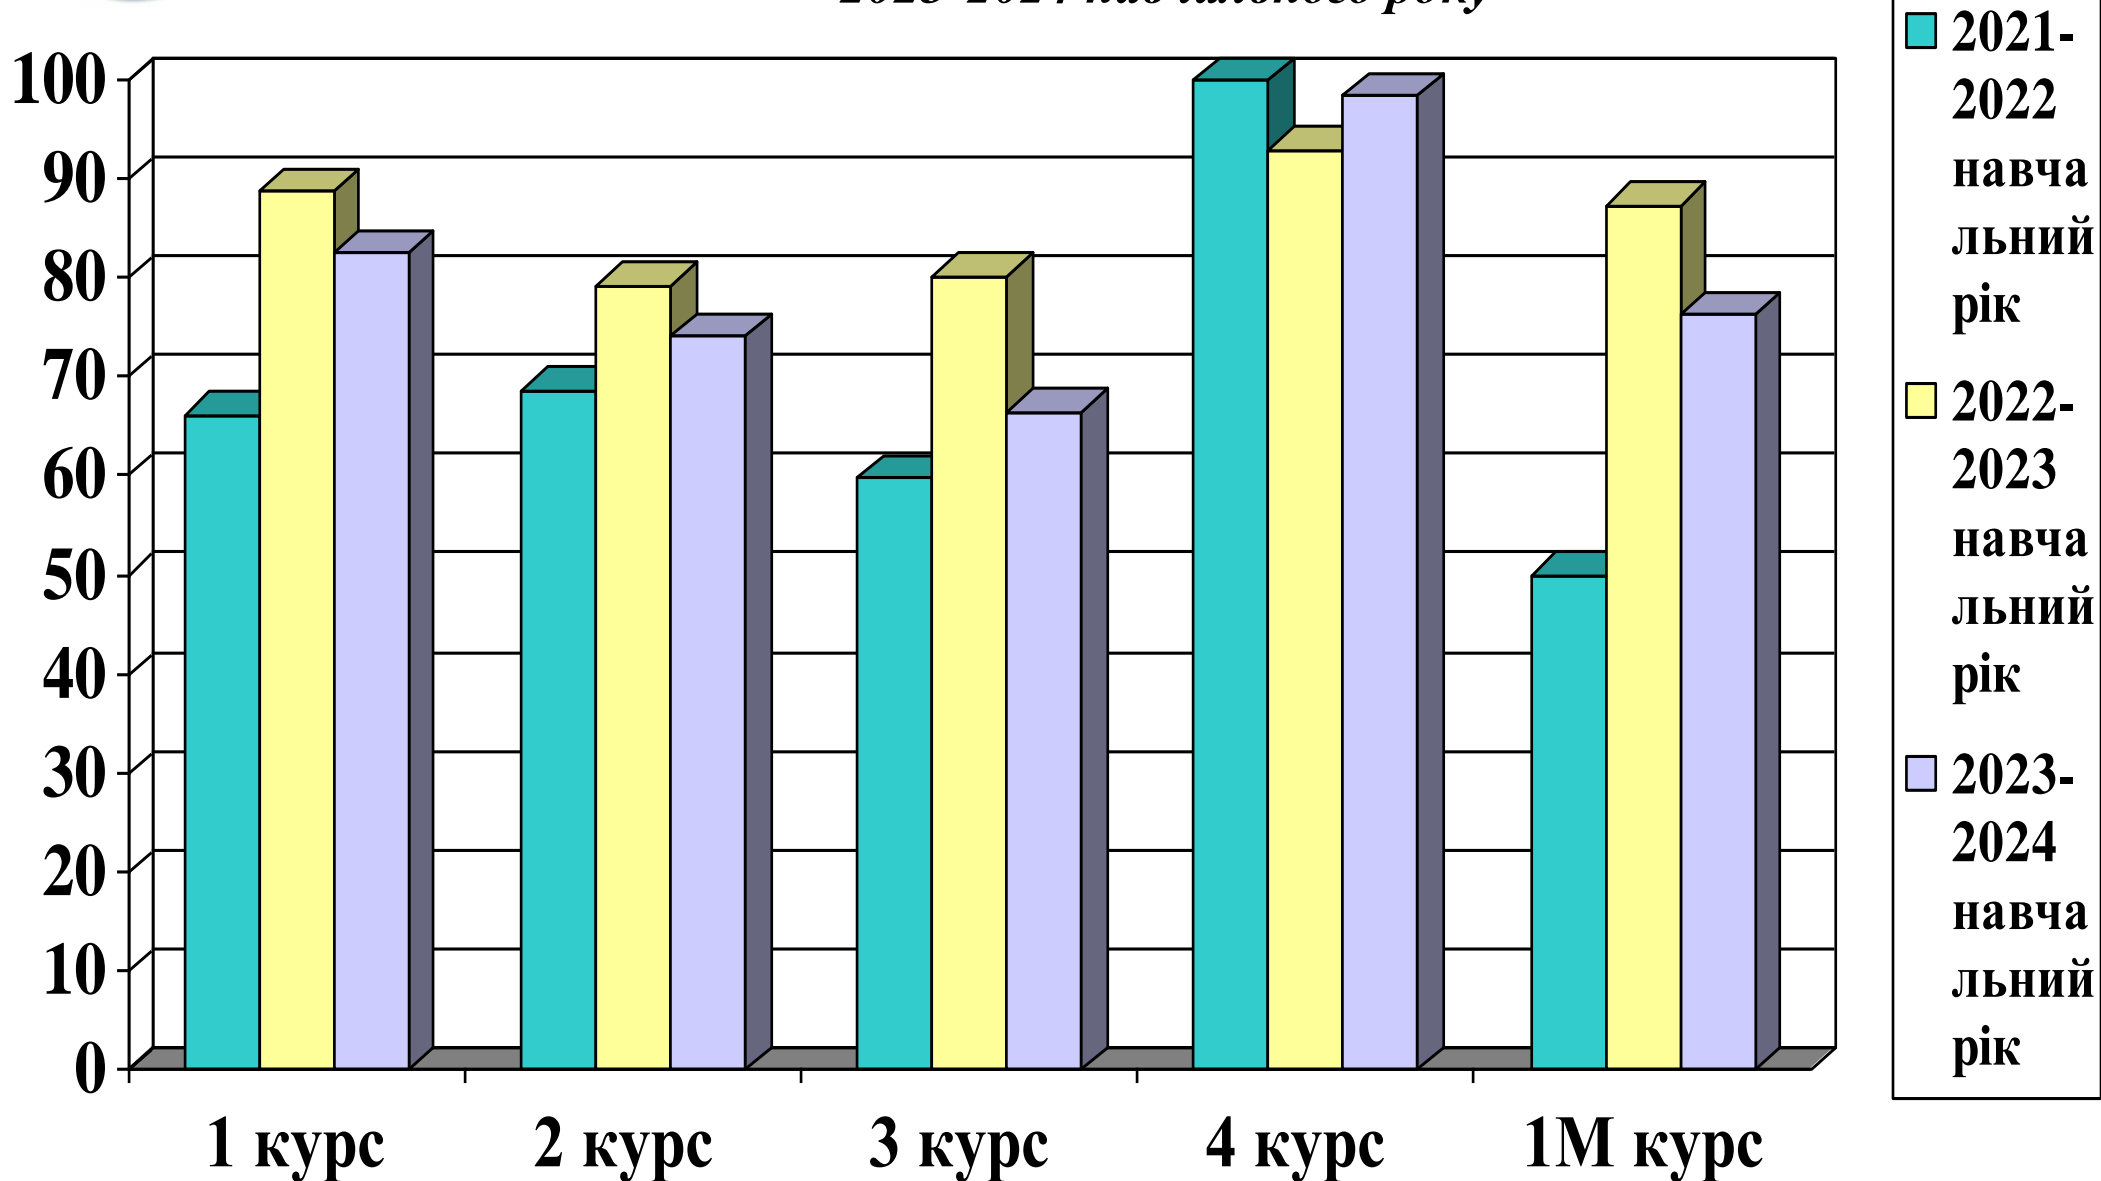

18. АБСОЛЮТНА УСПІШНІСТЬ ЗДОБУВАЧІВ ВИЩОЇ ОСВІТИ

1-4 курсів ОС Бакалавр та 1 курсу ОС Магістр ФНСА

за підсумками весняного семестрового контролю

2023-2024 навчального року