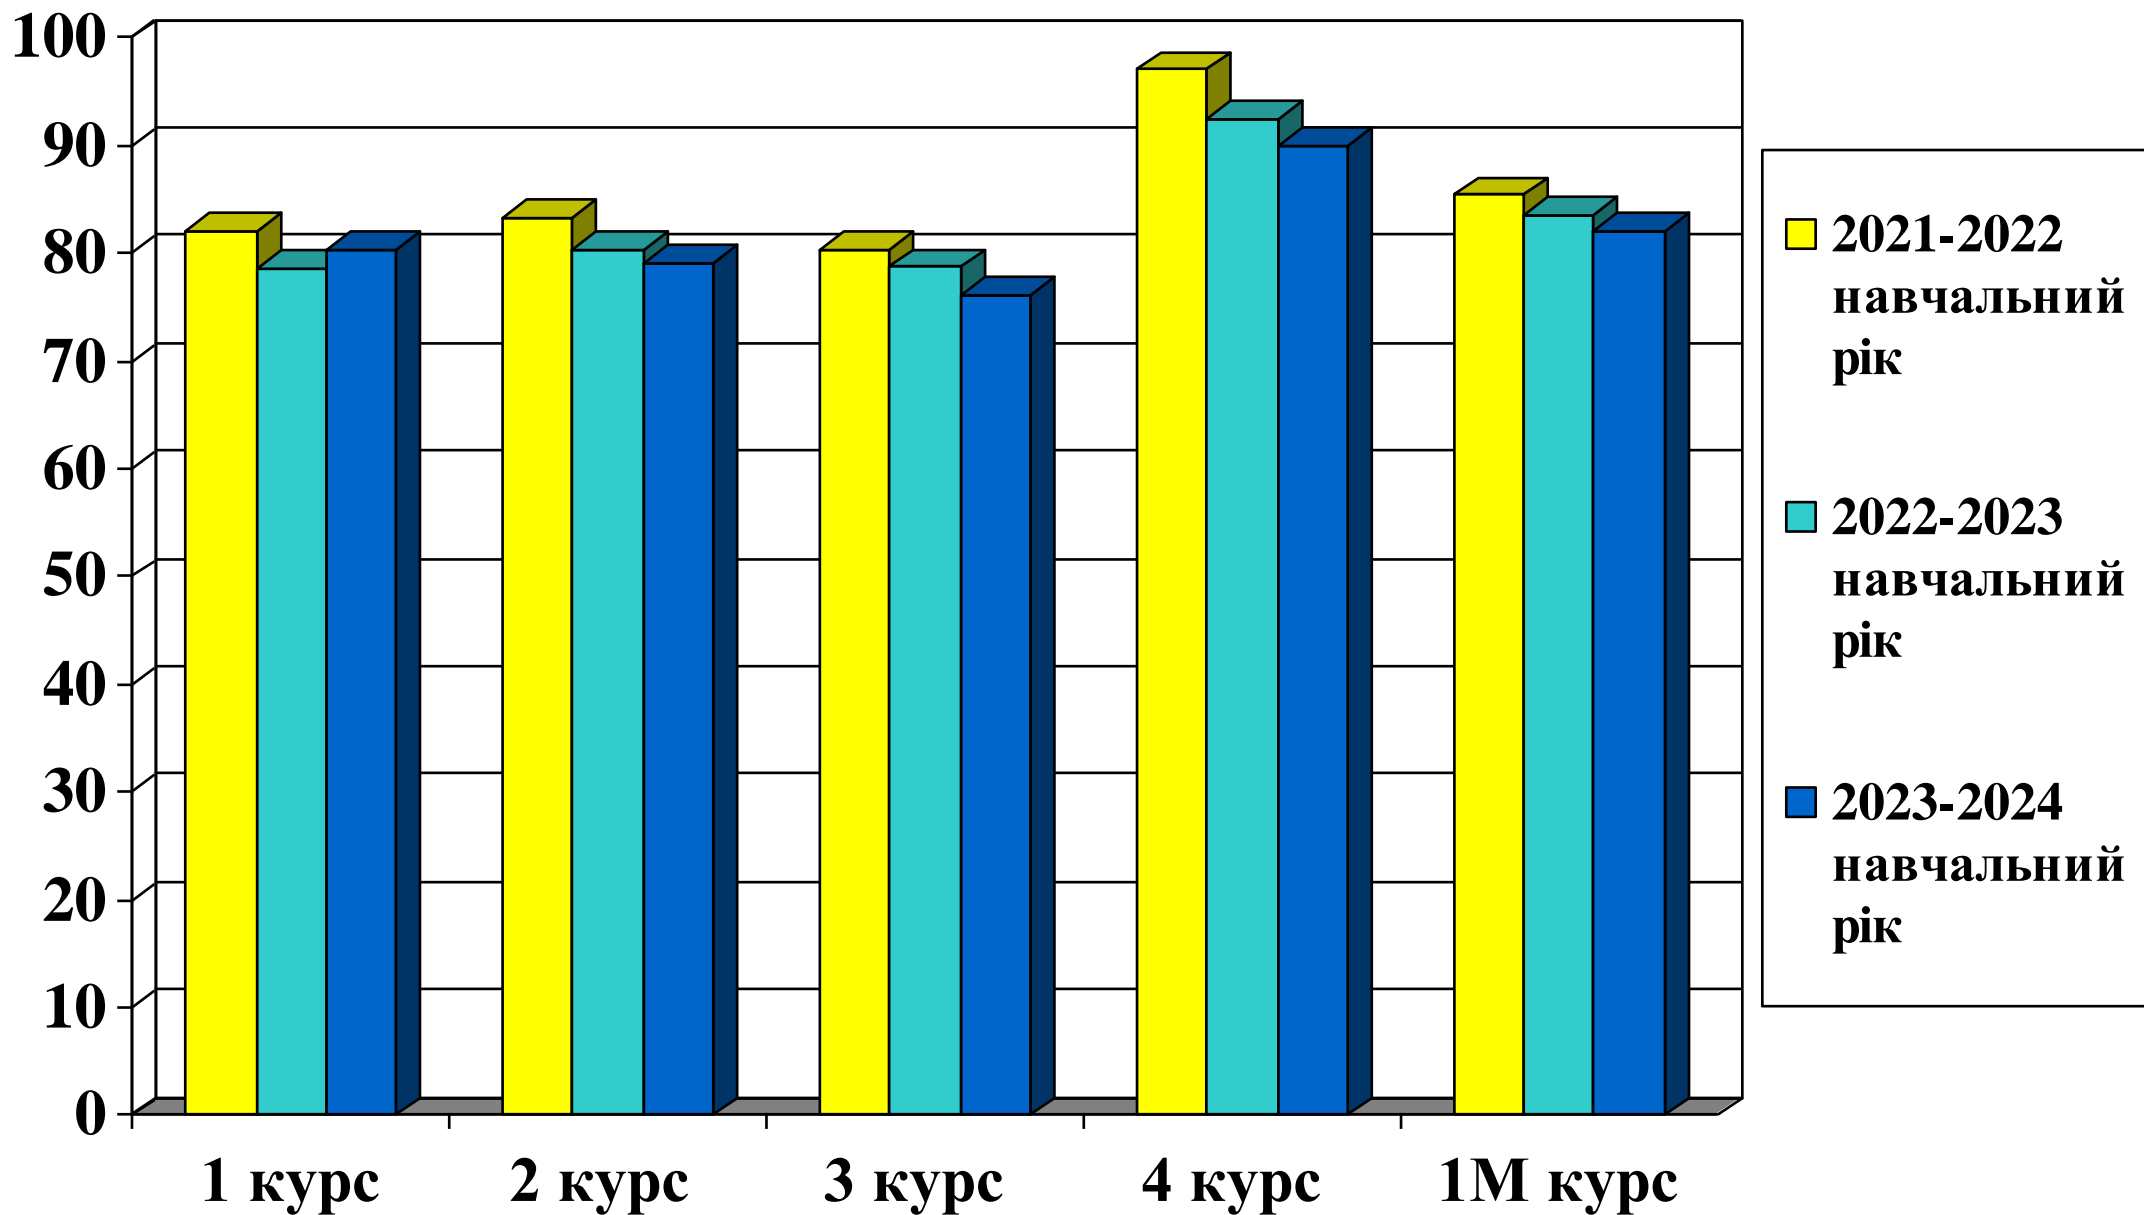

2. АБСОЛЮТНА УСПІШНІСТЬ ЗДОБУВАЧІВ ВИЩОЇ ОСВІТИ

*1-4 курсів ОС Бакалавр та 1 курсу ОС Магістр
за підсумками весняного семестрового контролю
2023-2024 навчального року*