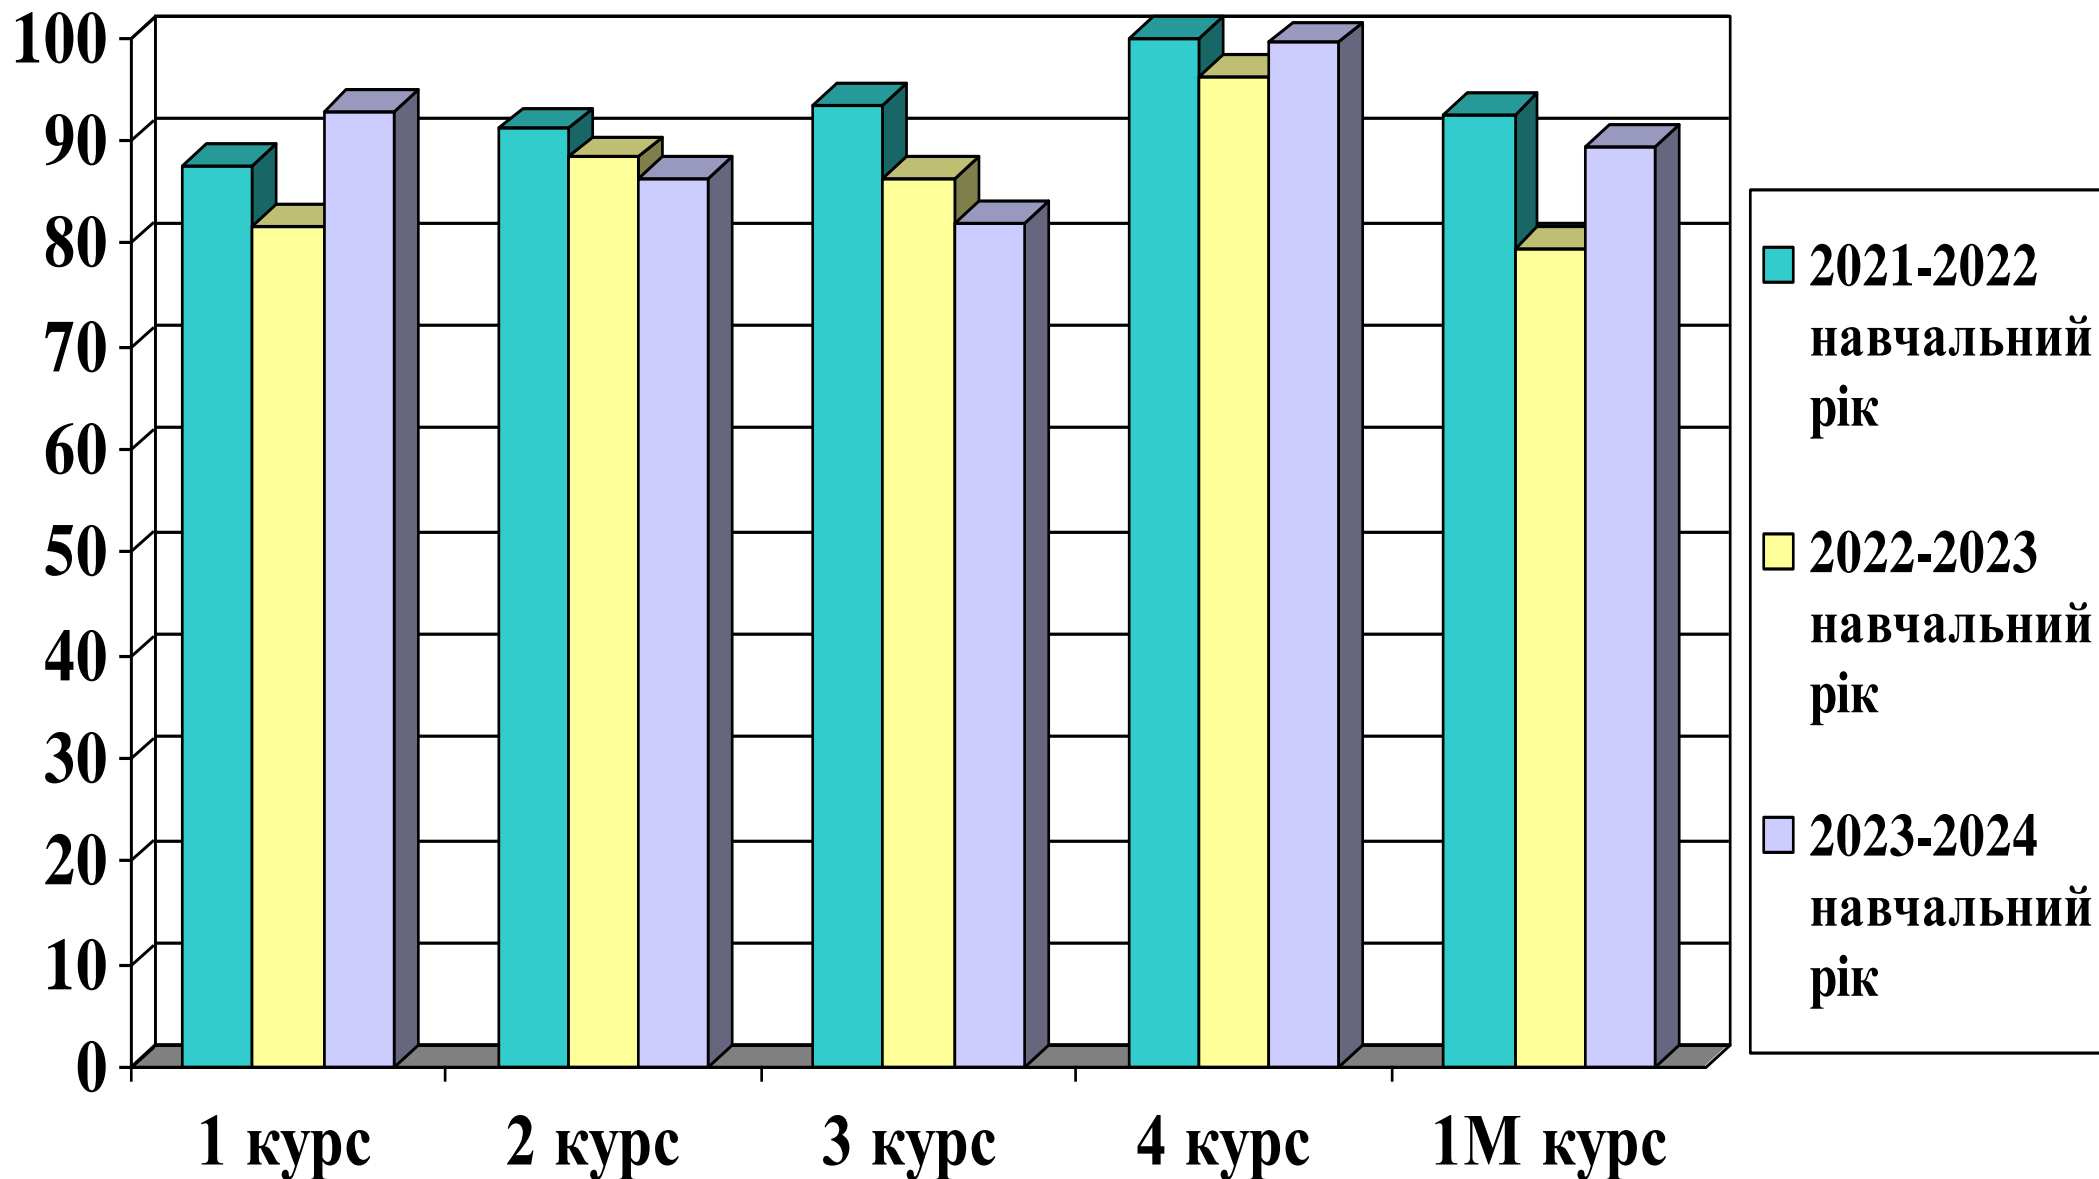

## 9. ПОКАЗНИКИ УСПІШНОСТІ ЗДОБУВАЧІВ ВИЩОЇ ОСВІТИ УНІВЕРСИТЕТУ

за підсумками весняного семестрового контролю 2023-2024 навчального року

(незадовільні підсумкові семестрові рейтингові оцінки)

## 10. АБСОЛЮТНА УСПІШНІСТЬ ЗДОБУВАЧІВ ВИЩОЇ ОСВІТИ

*1-4 курсів ОС Бакалавр та 1 курсу ОС Магістр АКФ*

*за підсумками весняного семестрового контролю*

*2023-2024 навчального року*

# 11. АБСОЛЮТНА УСПІШНІСТЬ ЗДОБУВАЧІВ ВИЩОЇ ОСВІТИ

*1-4 курсів ОС Бакалавр та 1 курсу ОС Магістр ФЛСК*

*за підсумками весняного семестрового контролю*

*2023-2024 навчального року*