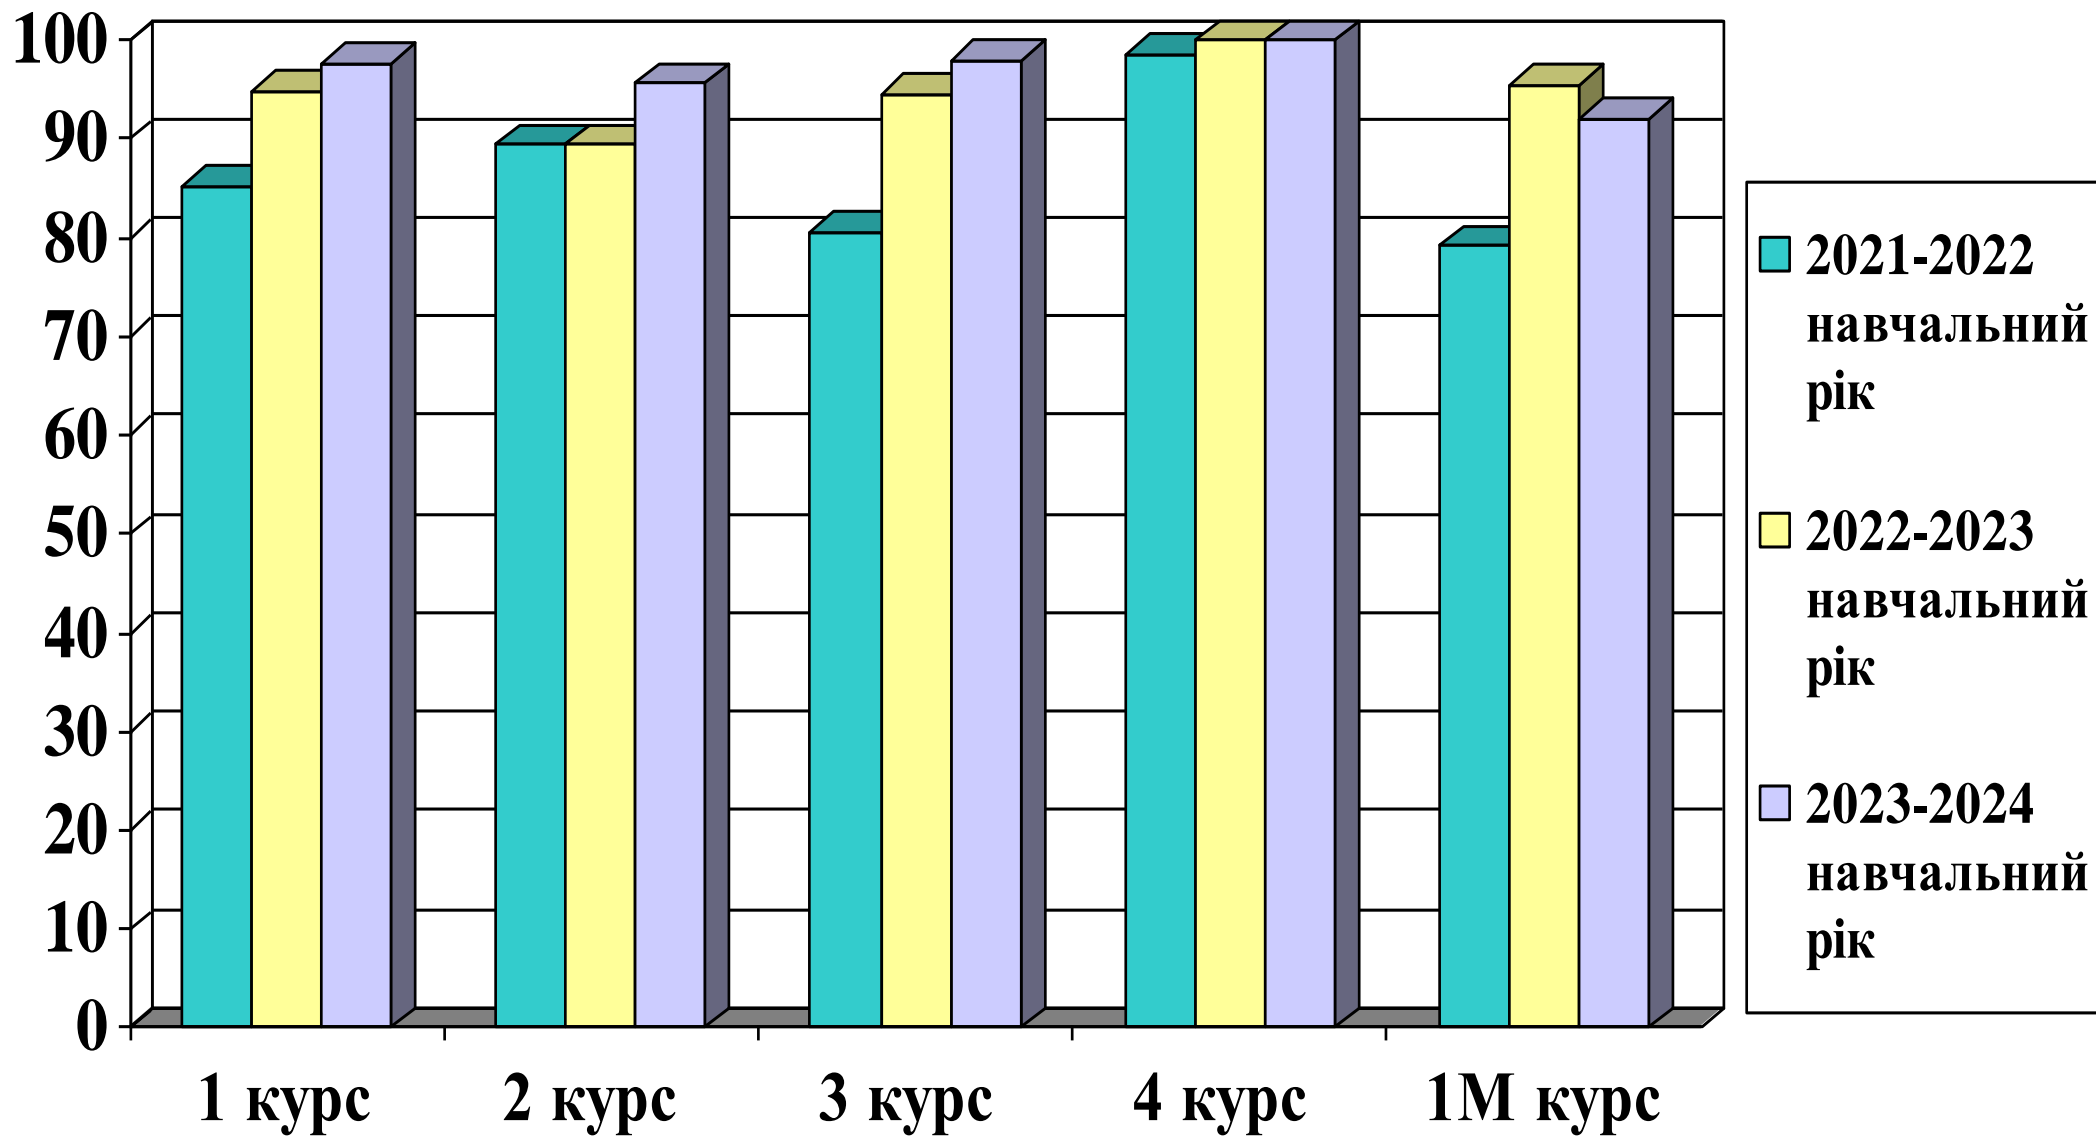

13. АБСОЛЮТНА УСПІШНІСТЬ ЗДОБУВАЧІВ ВИЩОЇ ОСВІТИ

1-4 курсів ОС Бакалавр та 1 курсу ОС Магістр ФТМЛ

за підсумками весняного семестрового контролю

2023-2024 навчального року