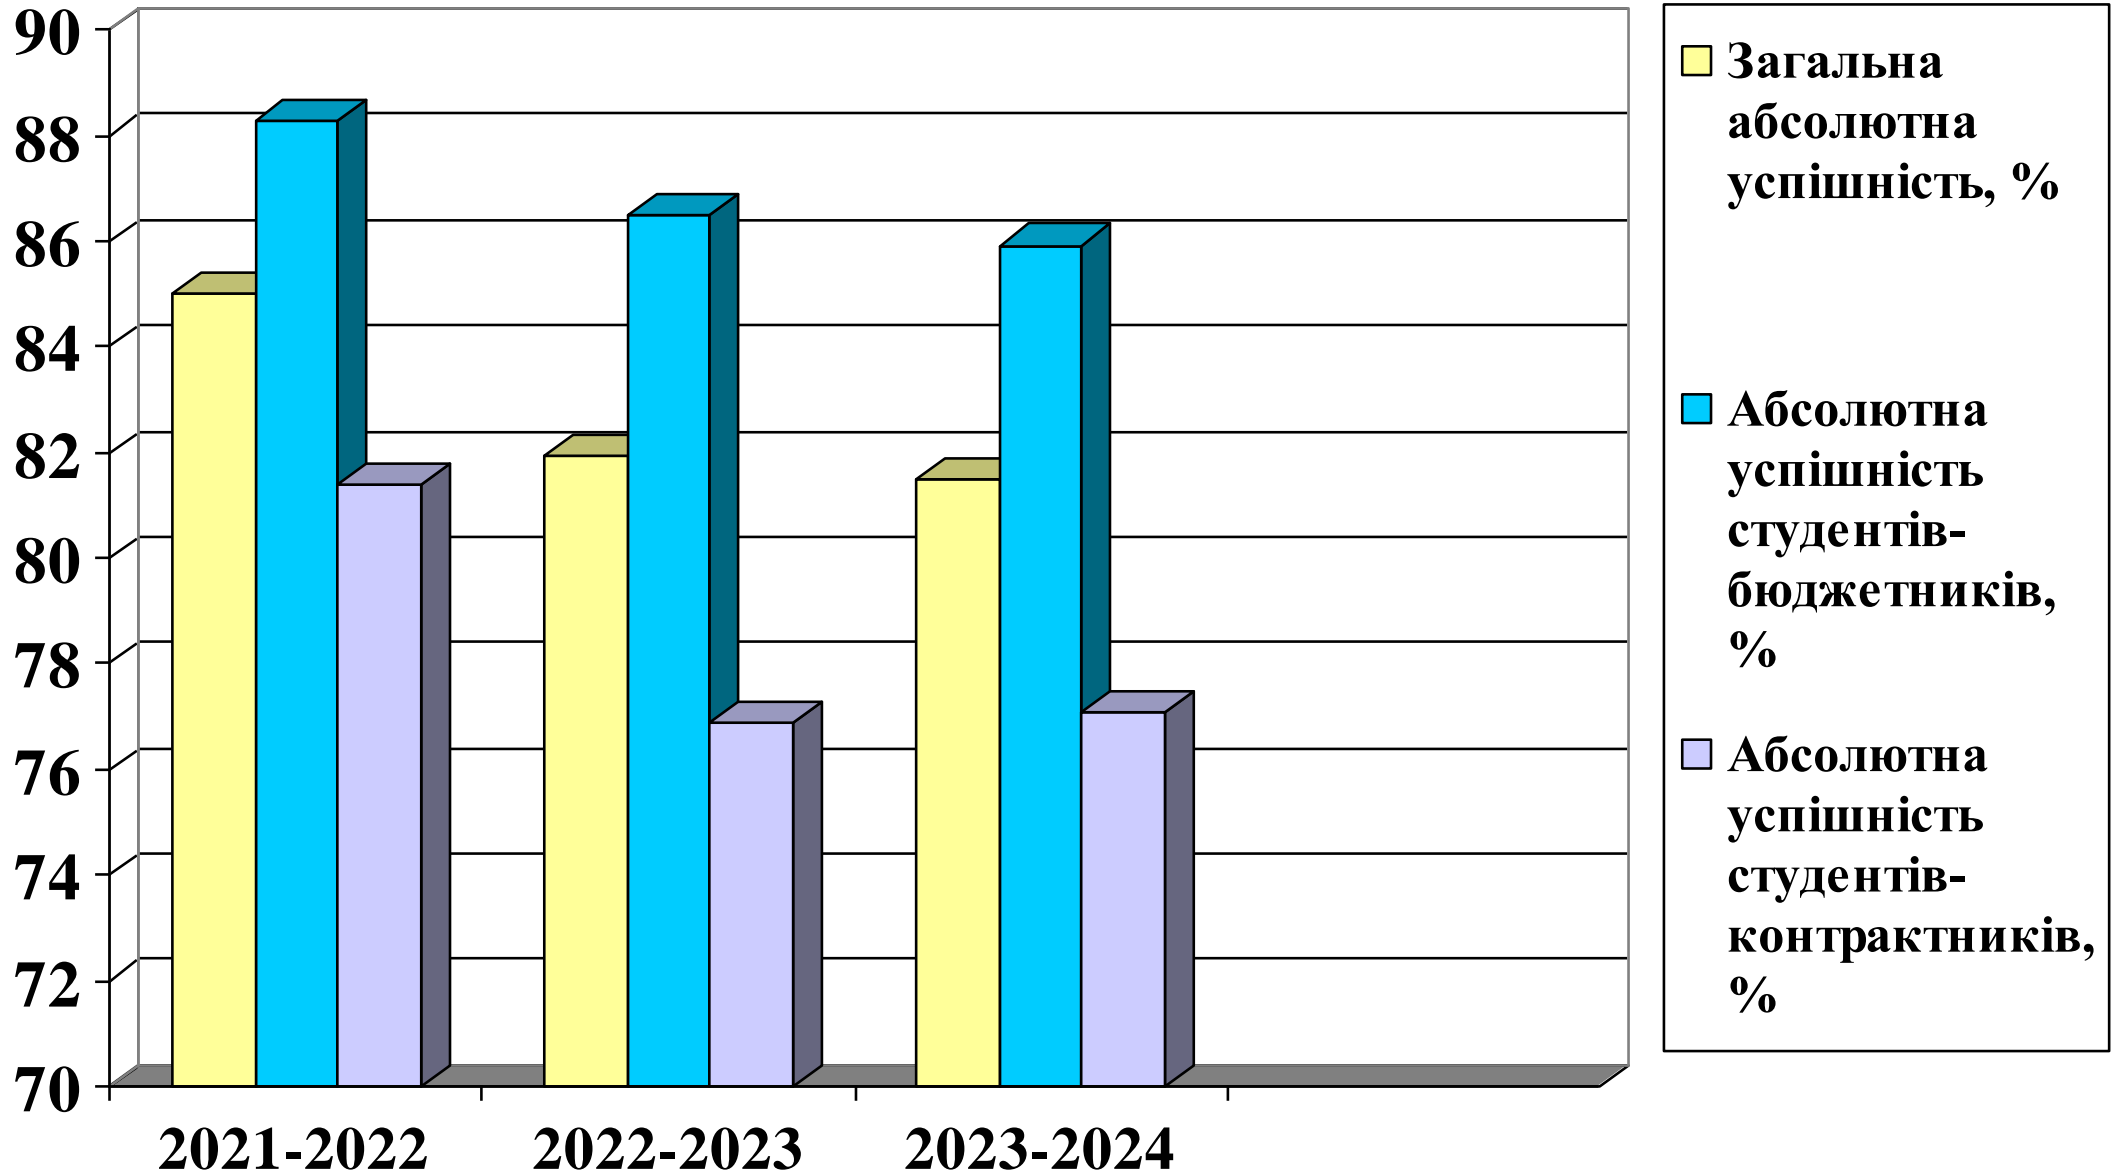

***ПІДСУМКИ  
успішності здобувачів вищої освіти  
у весняному семестрі  
2023-2024 навчального року***

# 1. АБСОЛЮТНА УСПІШНІСТЬ ЗДОБУВАЧІВ ВИЩОЇ ОСВІТИ УНІВЕРСИТЕТУ

за підсумками весняного семестрового контролю  
2023-2024 навчального року